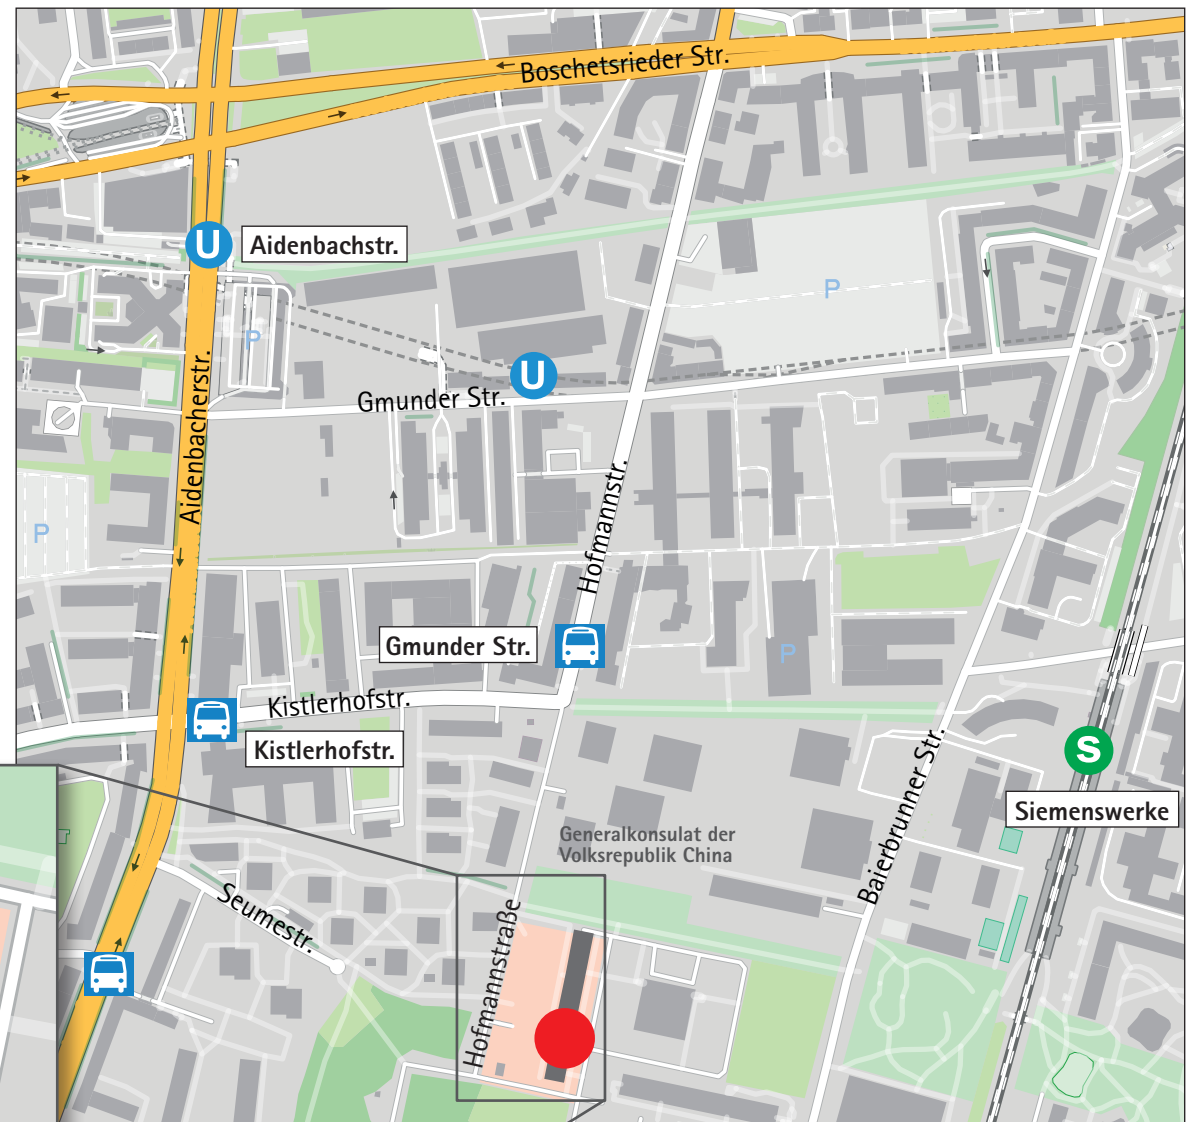

So finden Sie uns in der Hofmannstraße 61 in 81379 München

- Mit der S-Bahn-Linie 7 oder 20 bis zur Haltestelle Siemenswerke (ca. 8 Minuten Fußweg)
- Mit der U-Bahn-Linie 3 bis zur Haltestelle Aidenbachstraße (ca. 10 Minuten Fußweg)
- Mit der Bus-Linie 53 bis zur Haltestelle Gmunder Straße (ca. 4 Minuten Fußweg)
- Mit den Bus-Linien 63 oder 136 bis zur Haltestelle Kistlerhofstraße (ca. 7 Minuten Fußweg)

Achtung! Der Zugang zu den Schulungsräumen der ZIEL-Kurse ist auf der Rückseite des Gebäudes.

 U-Bahn  S-Bahn  Bus

Johanniter-Unfall-Hilfe e. V.
Regionalverband München
Integrationszentrum
Hofmannstraße 61
81379 München
Tel. 089 1241391-11
Fax 089 1241391-99
bildung-muenchen@johanniter.de
www.johanniter.de/ziel

DIE JOHANNITER
Aus Liebe zum Leben