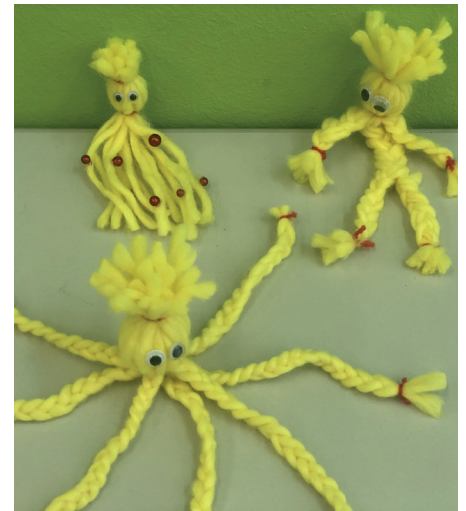

Bei unseren Phantasiewelten in 3D sind tolle Kunstwerke entstanden zu Beispiel ein Blick ins All und eine Unterwasserwelt.

Gartenpflege in der Mibe: Unsere Pflanzen brauchen Wasser.

Wir gestalten Schmetterlinge mit Farben.

Jeder Schmetterling ist ein Unikat.

Ein Klassiker, der immer Spaß macht: Window Colors.

Unsere Taschenlampenbilder.

Aus farbigem Papier und Transparentpapier entstehen bunte Sommerti-schlatternen.

Für die sonnigen Tage die richtige Sonnenbrille.

Mit farbigen Papierstreifen lassen sich fröhliche Luft- und Drehspiele basteln.

Aus Wolle geflochtene Figuren.

Unser neues, selbstgebasteltes Würfelspiel.

Aus den Schmetterlingen werden Mobiles.

**Kontakt:**  
 Johanniter-Mittagsbetreuung  
 an der Privaten Montessori-Schule Bayreuth  
 Leitung: Malgorzata Leszczynska  
 Tel.: 0162 1309883  
 E-Mail: [mibe.montessori@johanniter.de](mailto:mibe.montessori@johanniter.de)  
[www.johanniter.de/oberfranken](http://www.johanniter.de/oberfranken)