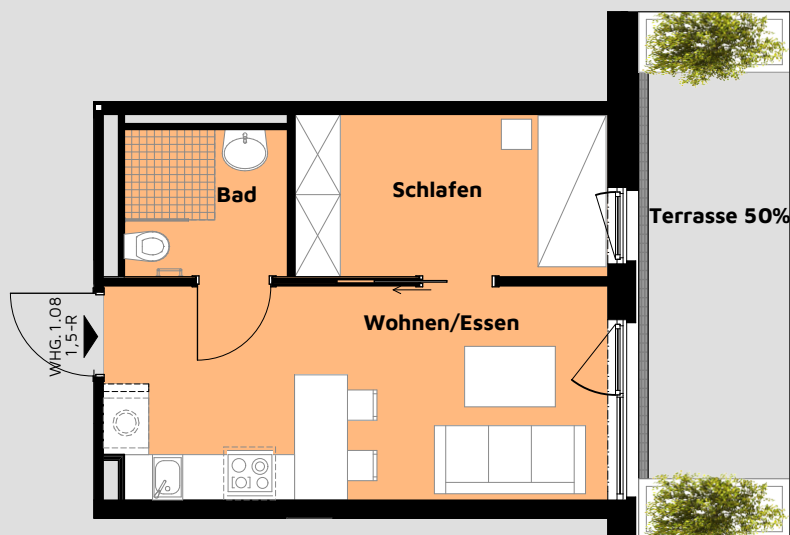

Johanniter-Wohnen Pirna Scheunenhof

Selbstbestimmt leben bis ins Alter

1 2 3 4 5 Maßstab 1:100

Exposé App 1. OG Wohnung 1.08

Flächenzusammenstellung:

Wohnen/ Essen:	18,73 m ²
Schlafen:	08,90 m ²
Bad:	04,21 m ²
Terrasse (50% 10,91 m ²):	05,46 m ²

Gesamt: **37,30 m²**

Anzahl der Zimmer: **1,5**

Kaution: 2 Kaltmieten

Haben wir Ihr Interesse geweckt, dann kontaktieren Sie uns telefonisch unter **03501-4649848** oder per Mail an www.info.jw-pirna@johanniter.de. Wir erstellen Ihnen gern ein individuelles Mietangebot.

Alle Angaben basieren auf dem Planungsstand Juli 2019. Die Grundrisse sind im Maßstab 1:100 angelegt, somit können Sie erste Messungen vornehmen, die Skala soll Ihnen dabei helfen. Die Johanniter-Unfall-Hilfe e.V. übernimmt keine Garantie auf die Bemaßung, sie dient als Orientierungshilfe.