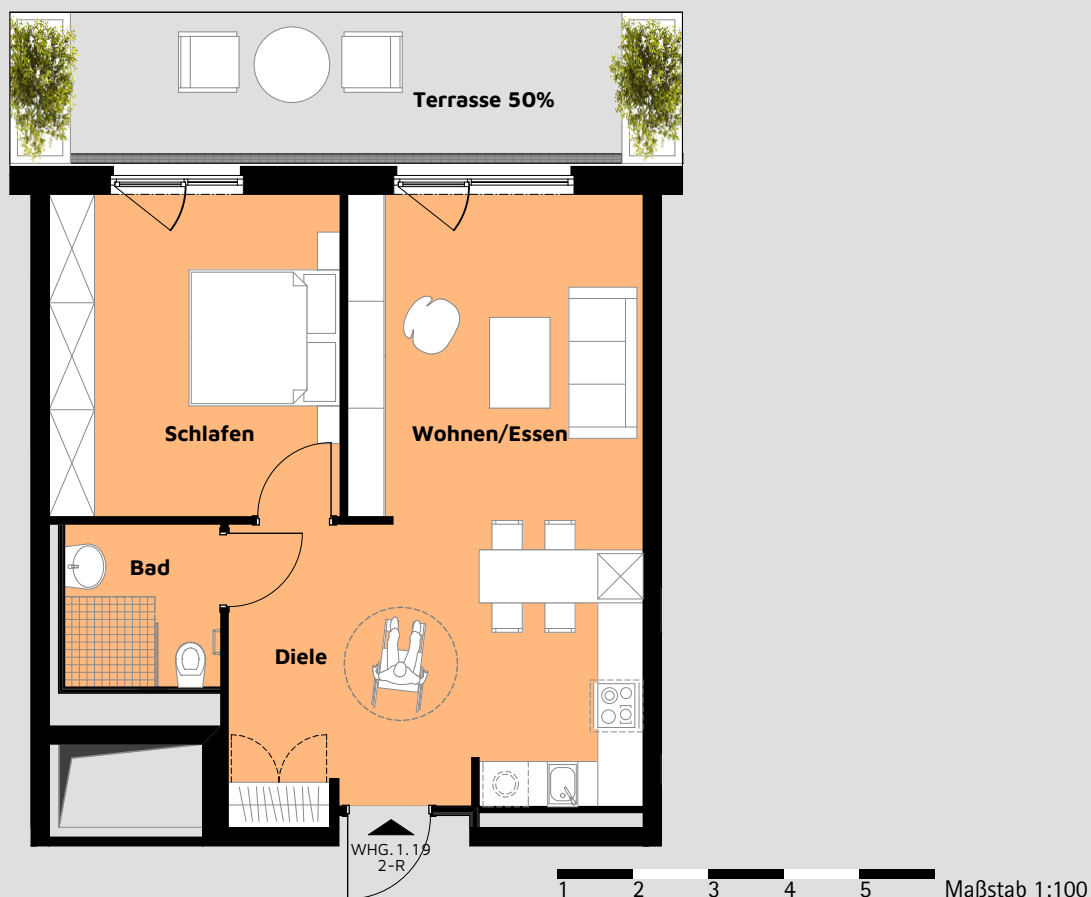

Johanniter-Wohnen Pirna Scheunenhof

Selbstbestimmt leben bis ins Alter

Exposé App 1. OG Wohnung 1.19

Flächenzusammenstellung:

Wohnen/ Essen:	25,42 m ²
Schlafen:	16,42 m ²
Bad:	04,47 m ²
Diele:	12,35 m ²
Terrasse (50% 14,89 m ²):	07,45 m ²
Gesamt:	66,11 m²
Anzahl der Zimmer:	2
Kautiön:	2 Kaltmieten

Alle Angaben basieren auf dem Planungsstand Juli 2019. Die Grundrisse sind im Maßstab 1:100 angelegt, somit können Sie erste Messungen vornehmen, die Skala soll Ihnen dabei helfen. Die Johanniter-Unfall-Hilfe e.V. übernimmt keine Garantie auf die Bemaßung, sie dient als Orientierungshilfe.