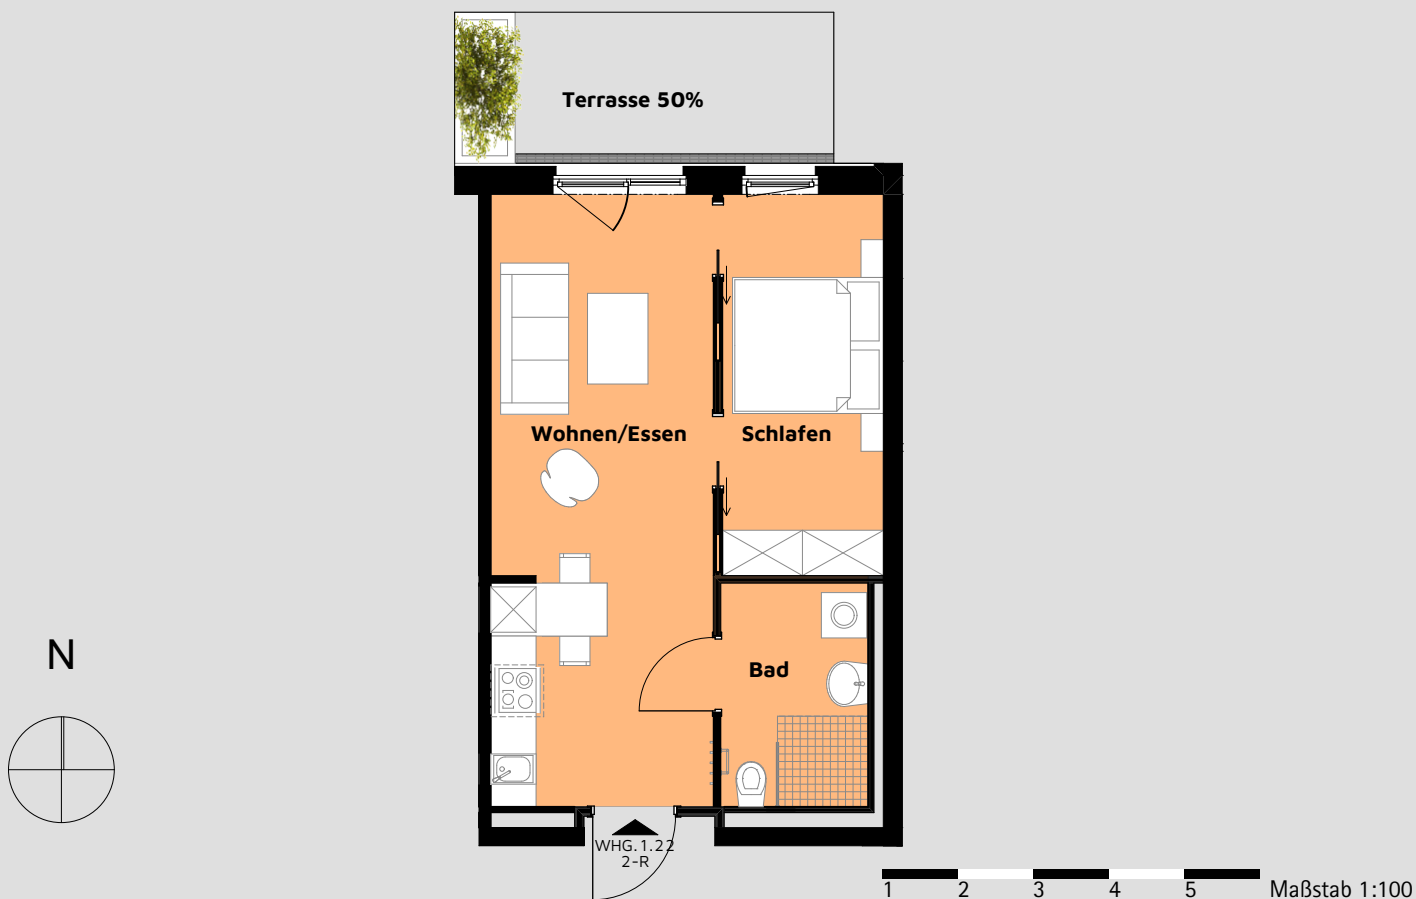

Johanniter-Wohnen Pirna Scheunenhof

Selbstbestimmt leben bis ins Alter

Exposé App 1. OG Wohnung 1.22

Flächenzusammenstellung:

Wohnen/ Essen:	23,81 m ²
Schlafen:	10,75 m ²
Bad:	05,77 m ²
Terrasse (50% 8,60 m ²):	04,30 m ²
Gesamt:	44,63 m²
Anzahl der Zimmer:	2
Kautiön:	2 Kaltmieten

Alle Angaben basieren auf dem Planungsstand Juli 2019. Die Grundrisse sind im Maßstab 1:100 angelegt, somit können Sie erste Messungen vornehmen, die Skala soll Ihnen dabei helfen. Die Johanniter-Unfall-Hilfe e.V. übernimmt keine Garantie auf die Bemaßung, sie dient als Orientierungshilfe.