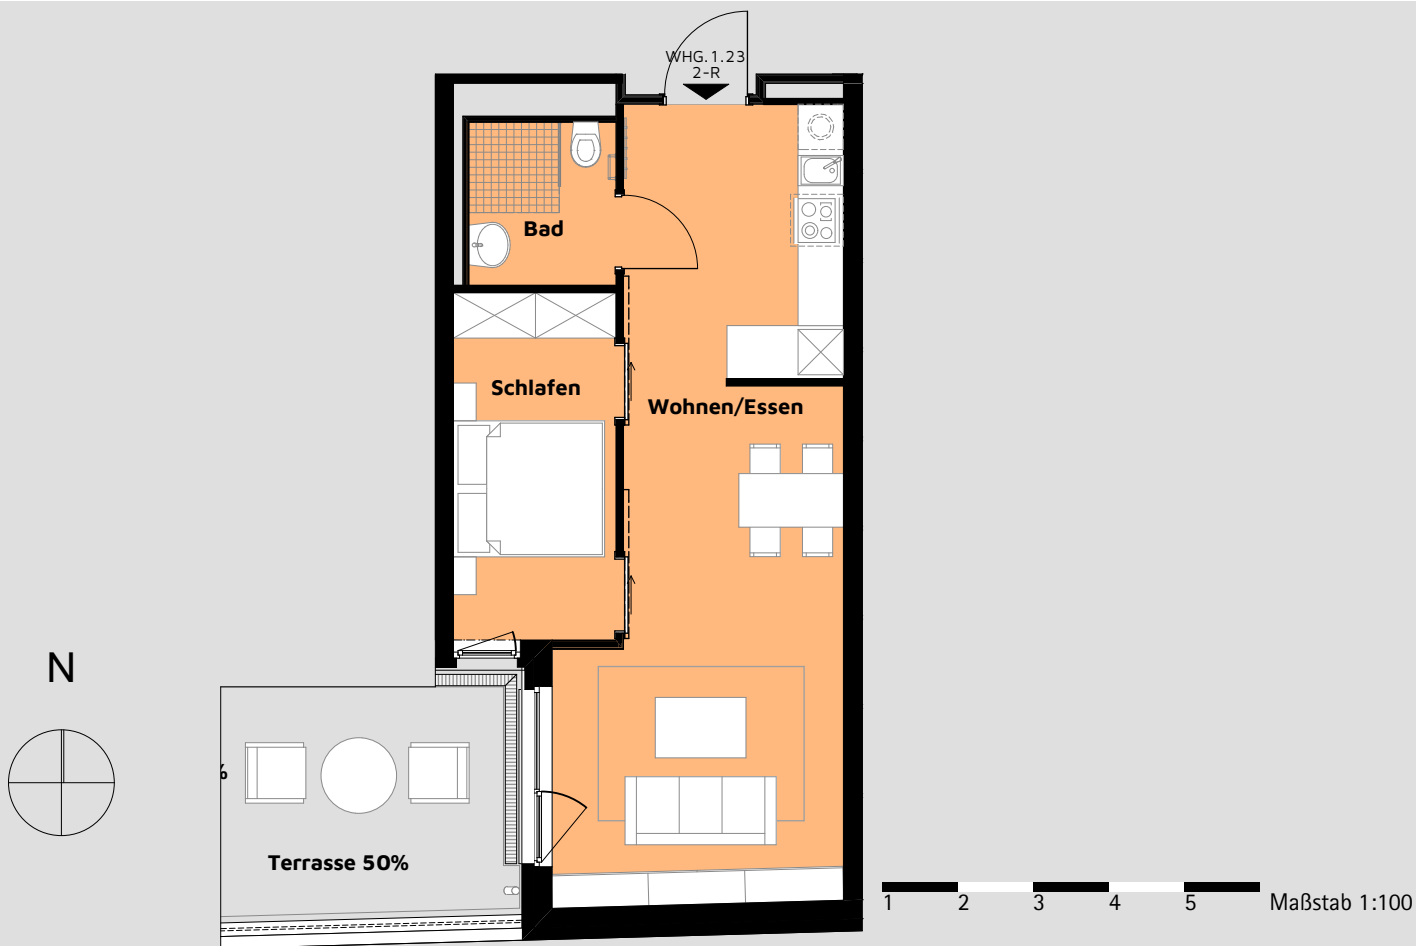

Johanniter-Wohnen Pirna Scheunenhof

Selbstbestimmt leben bis ins Alter

Exposé App 1. OG Wohnung 1.23

Flächenzusammenstellung:

Wohnen/ Essen:	34,34 m ²
Schlafen:	10,02 m ²
Bad:	04,21 m ²
Terrasse (50% 6,03 m ²):	03,01 m ²
Gesamt:	51,59 m²
Anzahl der Zimmer:	2
Kaution:	2 Kaltmieten

Alle Angaben basieren auf dem Planungsstand Juli 2019. Die Grundrisse sind im Maßstab 1:100 angelegt, somit können Sie erste Messungen vornehmen, die Skala soll Ihnen dabei helfen. Die Johanniter-Unfall-Hilfe e.V. übernimmt keine Garantie auf die Bemaßung, sie dient als Orientierungshilfe.