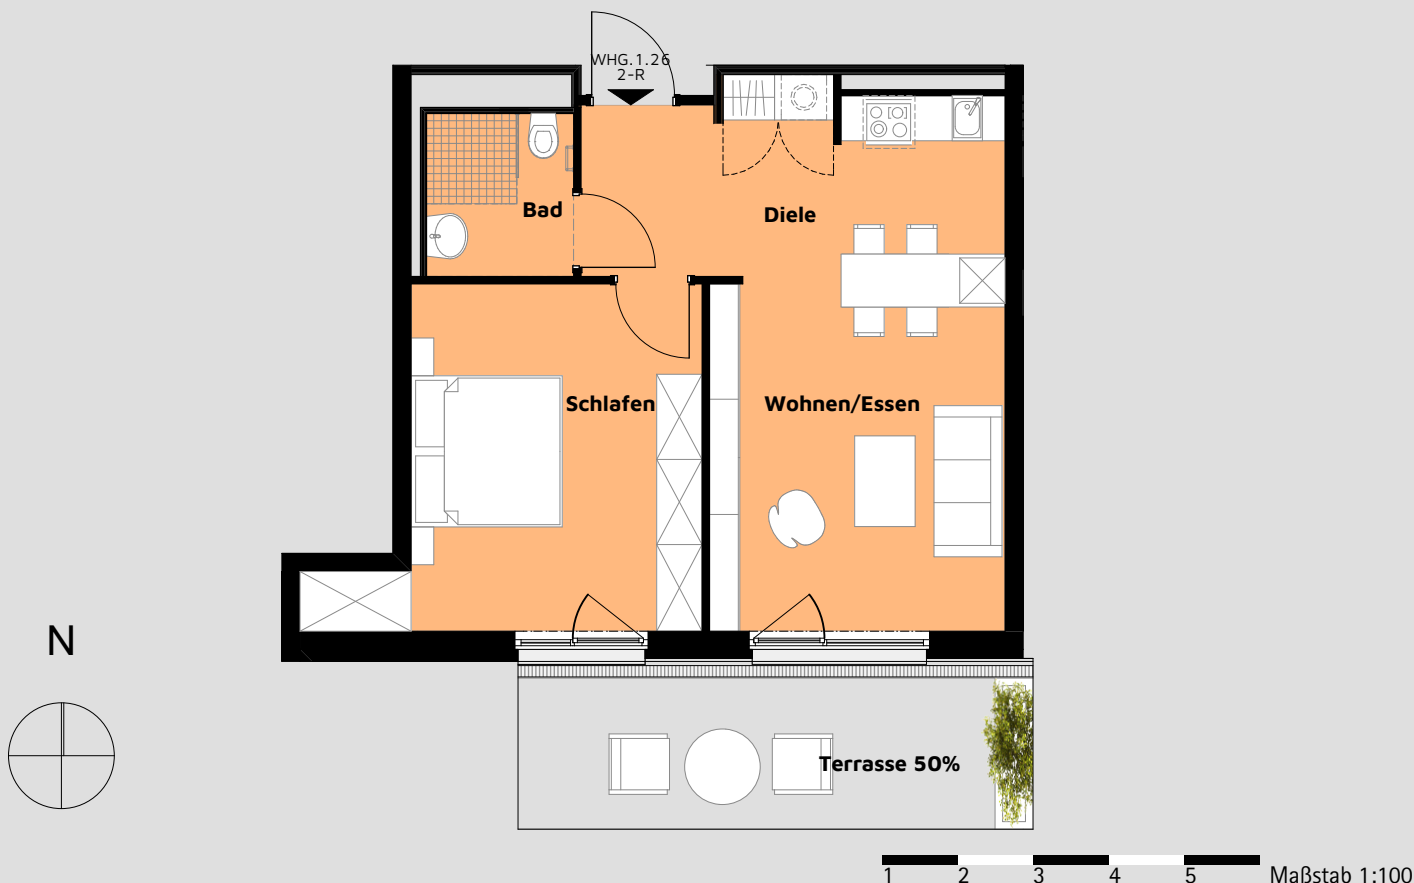

Johanniter-Wohnen Pirna Scheunenhof

Selbstbestimmt leben bis ins Alter

Exposé App 1. OG Wohnung 1.26

Flächenzusammenstellung:

Wohnen/ Essen:	23,67 m ²
Schlafen:	18,85 m ²
Bad:	04,21 m ²
Diele:	08,13 m ²
Terrasse (50% 23,90 m ²):	11,95 m ²
Gesamt:	66,82 m²
Anzahl der Zimmer:	2
Kaution:	2 Kaltmieten

Alle Angaben basieren auf dem Planungsstand Juli 2019. Die Grundrisse sind im Maßstab 1:100 angelegt, somit können Sie erste Messungen vornehmen, die Skala soll Ihnen dabei helfen. Die Johanniter-Unfall-Hilfe e.V. übernimmt keine Garantie auf die Bemaßung, sie dient als Orientierungshilfe.