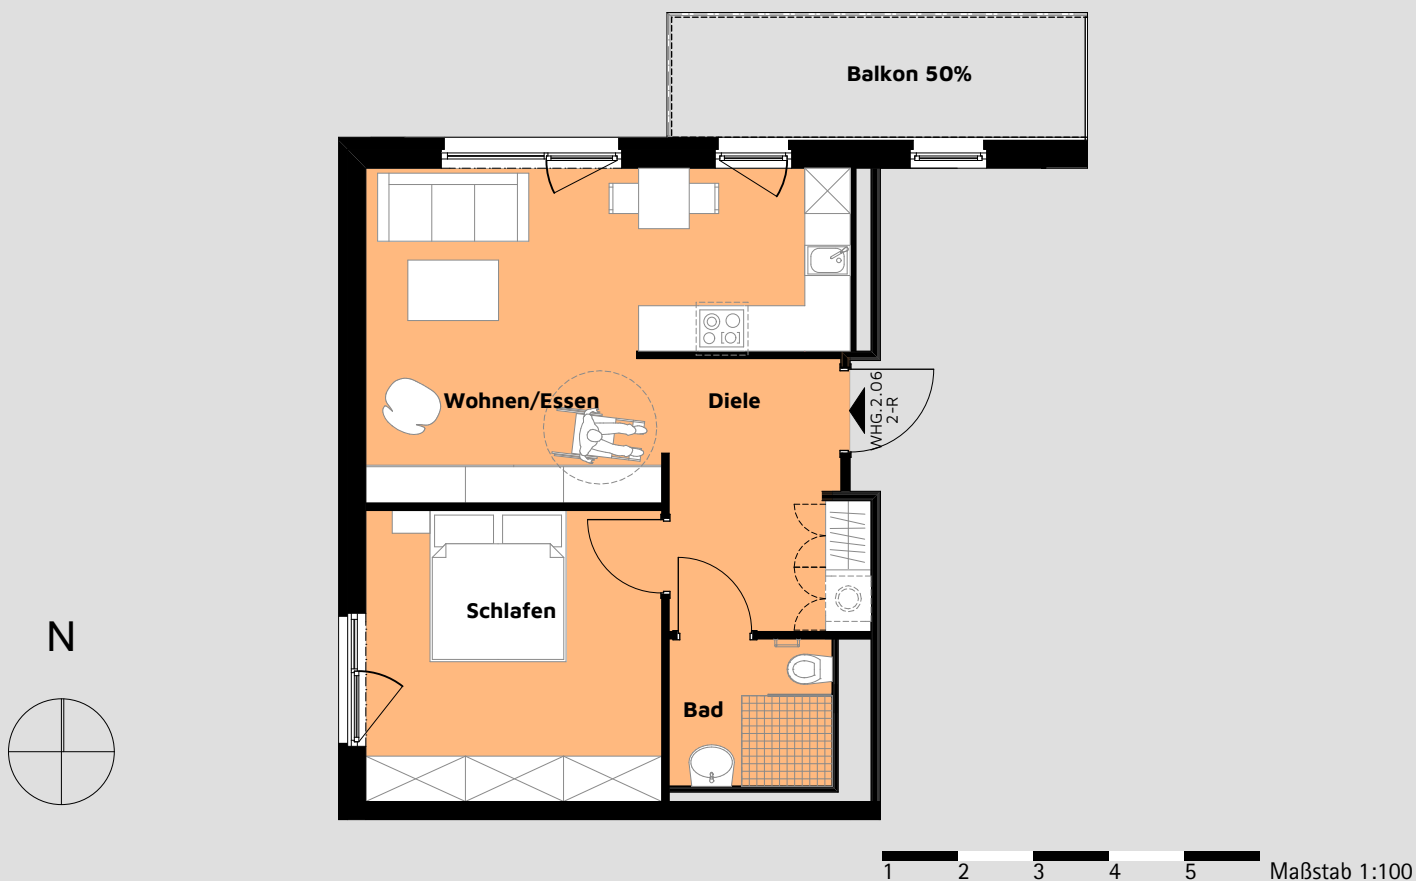

Johanniter-Wohnen Pirna Scheunenhof

Selbstbestimmt leben bis ins Alter

Exposé App 2. OG Wohnung 2.06

Flächenzusammenstellung:

Wohnen/ Essen:	23,46 m ²
Schlafen:	15,07 m ²
Bad:	04,21 m ²
Diele:	08,86 m ²
Balkon (50% 8,89 m ²)	04,45 m ²
Gesamt:	56,05 m²
Anzahl der Zimmer:	2
Kaution:	2 Kaltmieten

Alle Angaben basieren auf dem Planungsstand Juli 2019. Die Grundrisse sind im Maßstab 1:100 angelegt, somit können Sie erste Messungen vornehmen, die Skala soll Ihnen dabei helfen. Die Johanniter-Unfall-Hilfe e.V. übernimmt keine Garantie auf die Bemaßung, sie dient als Orientierungshilfe.