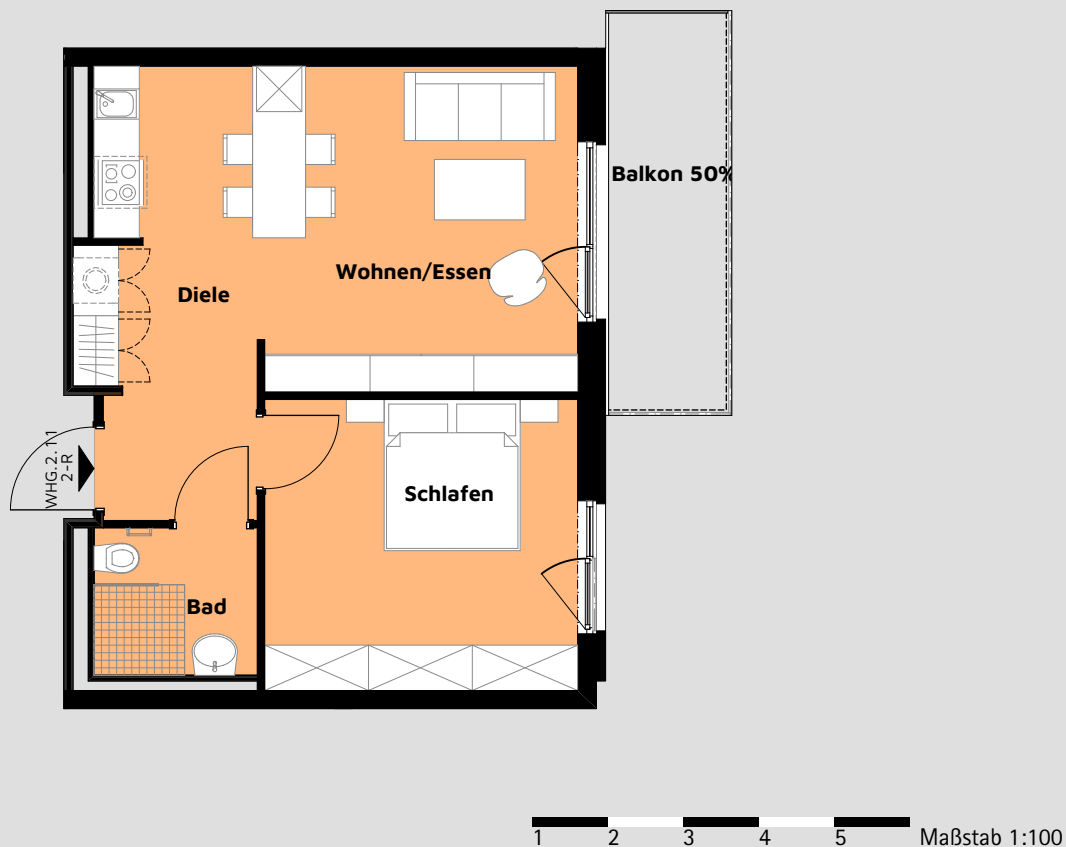

## Exposé App 2. OG Wohnung 2.11

### Flächenzusammenstellung:

Wohnen/ Essen:	23,24 m <sup>2</sup>
Schlafen:	15,94 m <sup>2</sup>
Bad:	04,21 m <sup>2</sup>
Diele:	08,08 m <sup>2</sup>
Balkon (50% 8,39 m <sup>2</sup> )	04,20 m <sup>2</sup>
<b>Gesamt:</b>	<b>55,67 m<sup>2</sup></b>
<b>Anzahl der Zimmer:</b>	<b>2</b>
Kaution:	2 Kaltmieten