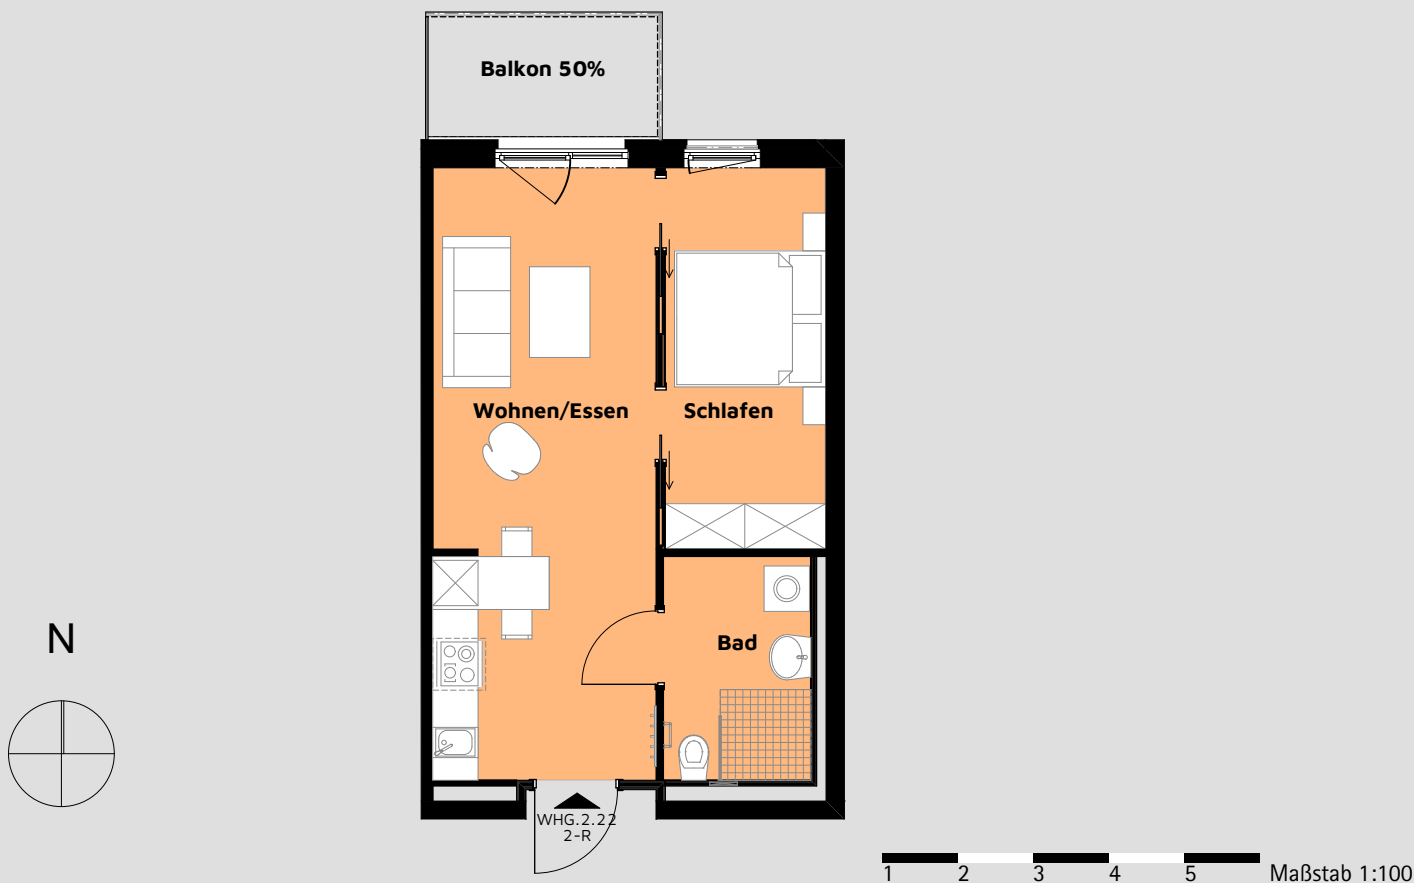

## Exposé App 2. OG Wohnung 2.22

### Flächenzusammenstellung:

Wohnen/ Essen:	23,89 m <sup>2</sup>
Schlafen:	10,72 m <sup>2</sup>
Bad:	05,77 m <sup>2</sup>
Balkon (50% 4,95 m <sup>2</sup> )	02,48 m <sup>2</sup>
<b>Gesamt:</b>	<b>42,86 m<sup>2</sup></b>
<b>Anzahl der Zimmer:</b>	<b>2</b>
Kaution:	2 Kaltmieten