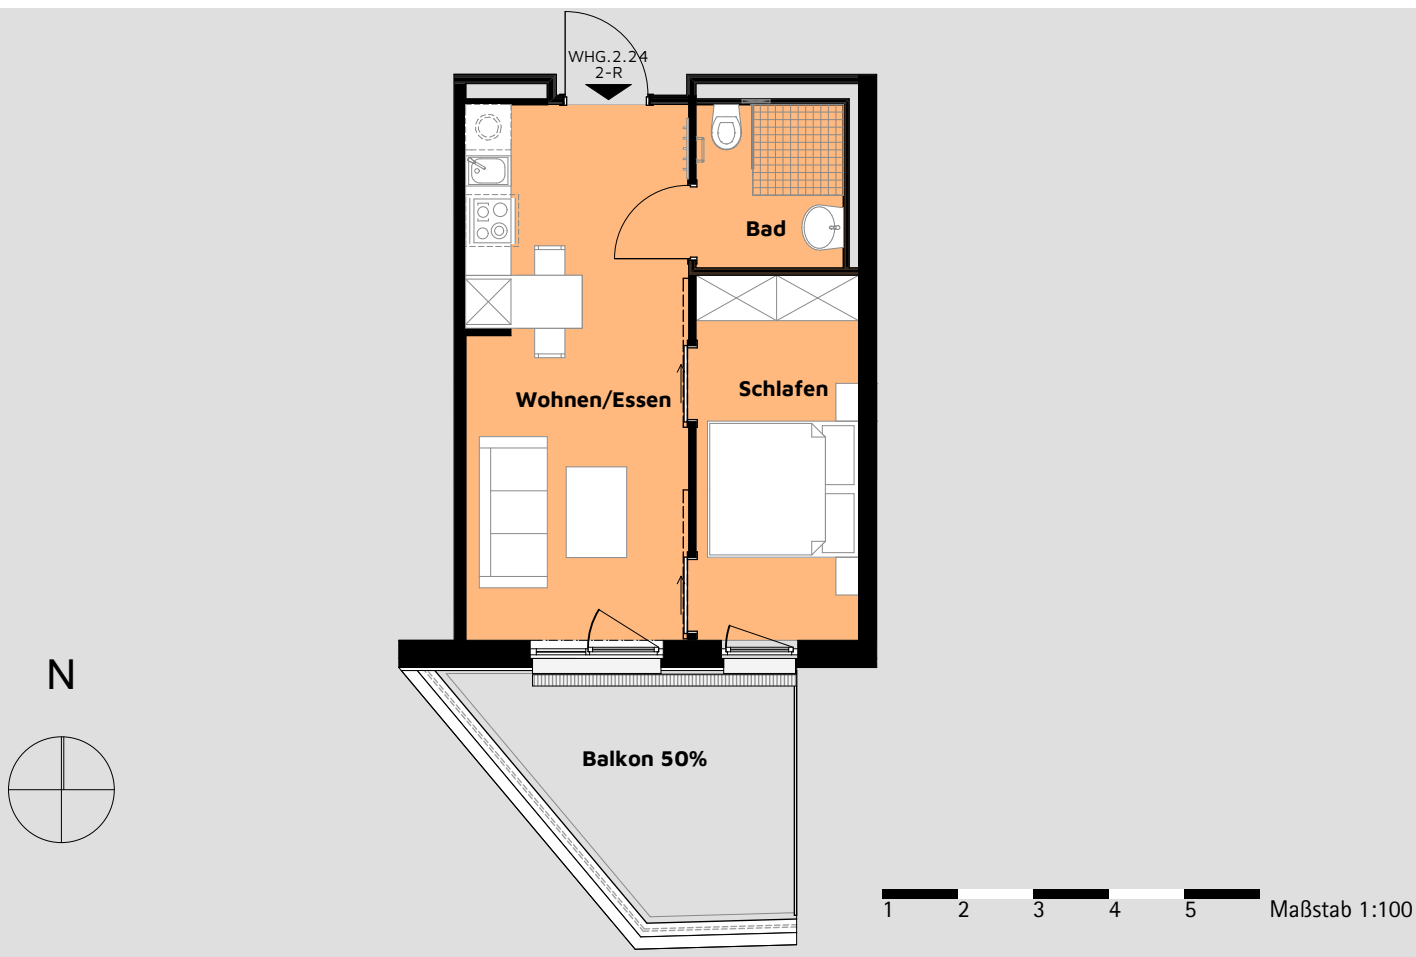

## Exposé App 2. OG Wohnung 2.24

### Flächenzusammenstellung:

Wohnen/ Essen:	20,86 m <sup>2</sup>
Schlafen:	10,38 m <sup>2</sup>
Bad:	04,21 m <sup>2</sup>
Balkon (50% 12,39 m <sup>2</sup> )	06,20 m <sup>2</sup>
<b>Gesamt:</b>	<b>41,65 m<sup>2</sup></b>
<b>Anzahl der Zimmer:</b>	<b>2</b>
Kaution:	2 Kaltmieten