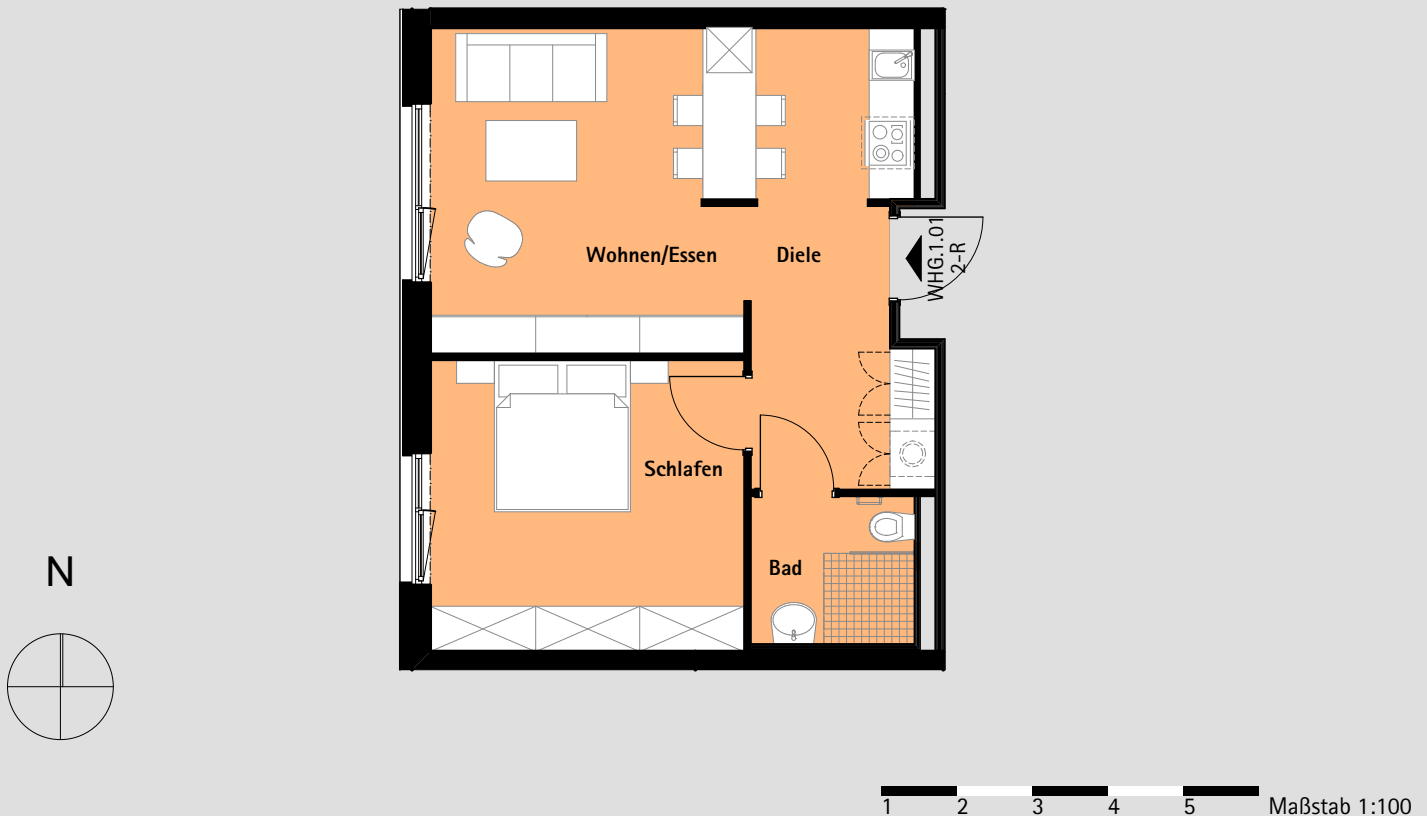

Johanniter-Wohnen Pirna Scheunenhof

Selbstbestimmt leben bis ins Alter

Exposé App 1. OG Wohnung 1.01

Flächenzusammenstellung:

Wohnen/ Essen:	22,96 m ²
Schlafen:	15,98 m ²
Bad:	04,21 m ²
Diele:	07,98 m ²
Gesamt:	51,13 m²
Anzahl der Zimmer:	2

Alle Angaben basieren auf dem Planungsstand Juni 2017. Die Grundrisse sind im Maßstab 1:100 angelegt, somit können Sie erste Messungen vornehmen, die Skala soll Ihnen dabei helfen. Die Johanniter-Unfall-Hilfe e.V. übernimmt keine Garantie auf die Bemaßung und empfiehlt eigenes nachmessen vor Ort.