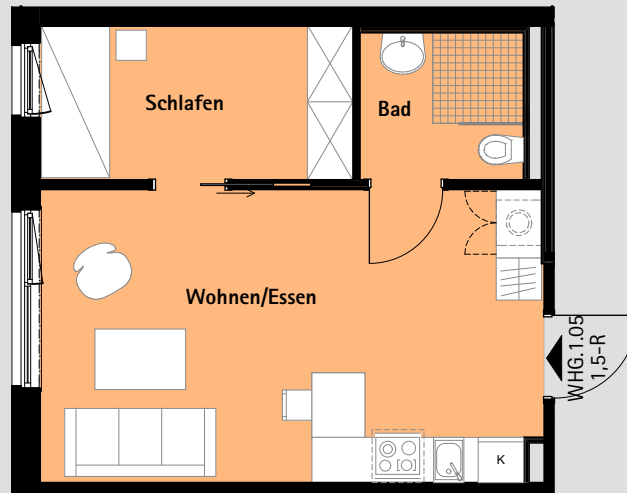

Johanniter-Wohnen Pirna Scheunenhof

Selbstbestimmt leben bis ins Alter

1 2 3 4 5 Maßstab 1:100

Exposé App 1. OG Wohnung 1.05

Flächenzusammenstellung:

Wohnen/ Essen:	25,90 m ²
Schlafen:	08,51 m ²
Bad:	04,21 m ²
Gesamt:	38,62 m²
Anzahl der Zimmer:	1,5