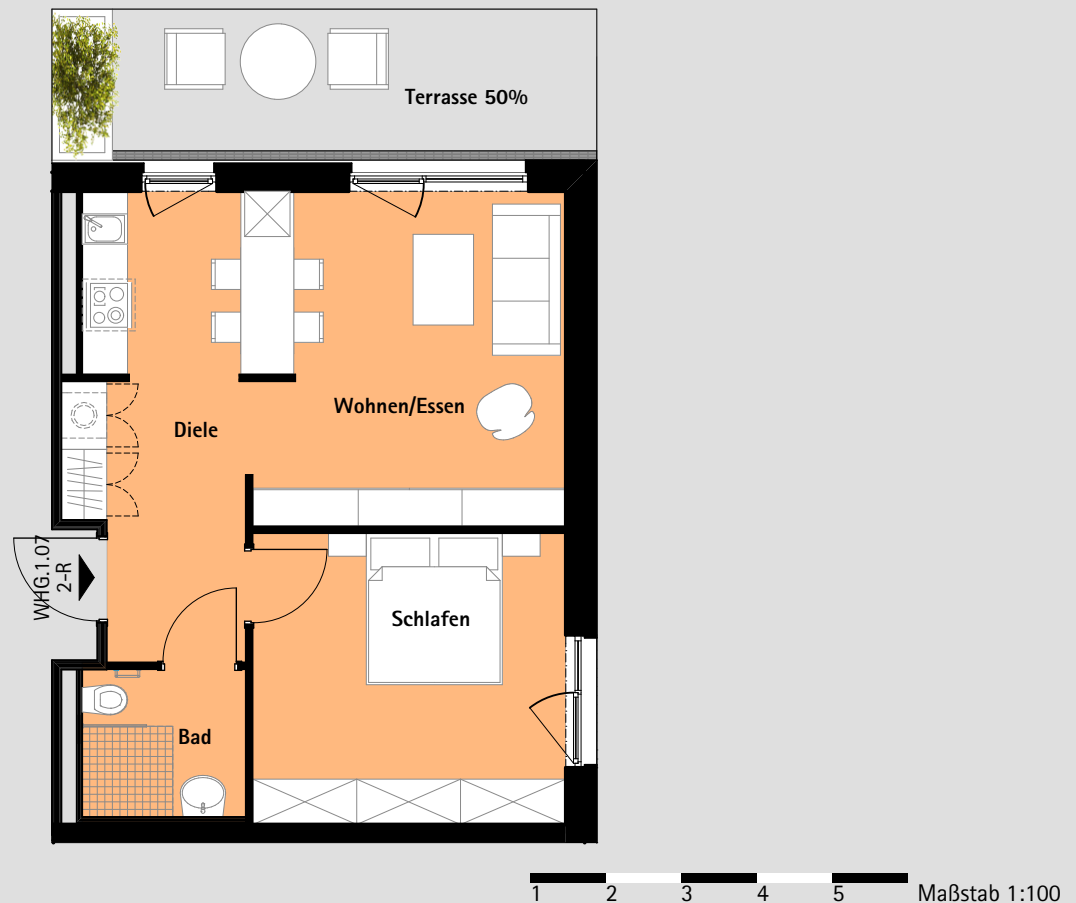

Johanniter-Wohnen Pirna Scheunenhof

Selbstbestimmt leben bis ins Alter

Exposé App 1. OG Wohnung 1.07

Flächenzusammenstellung:

Wohnen/ Essen:	23,80 m ²
Schlafen:	15,98 m ²
Bad:	04,21 m ²
Diele:	07,91 m ²
Terrasse (50% 13,02 m ²):	06,51 m ²
Gesamt:	58,41 m²
Anzahl der Zimmer:	2

Alle Angaben basieren auf dem Planungsstand Juni 2017. Die Grundrisse sind im Maßstab 1:100 angelegt, somit können Sie erste Messungen vornehmen, die Skala soll Ihnen dabei helfen. Die Johanniter-Unfall-Hilfe e.V. übernimmt keine Garantie auf die Bemaßung und empfiehlt eigenes nachmessen vor Ort.