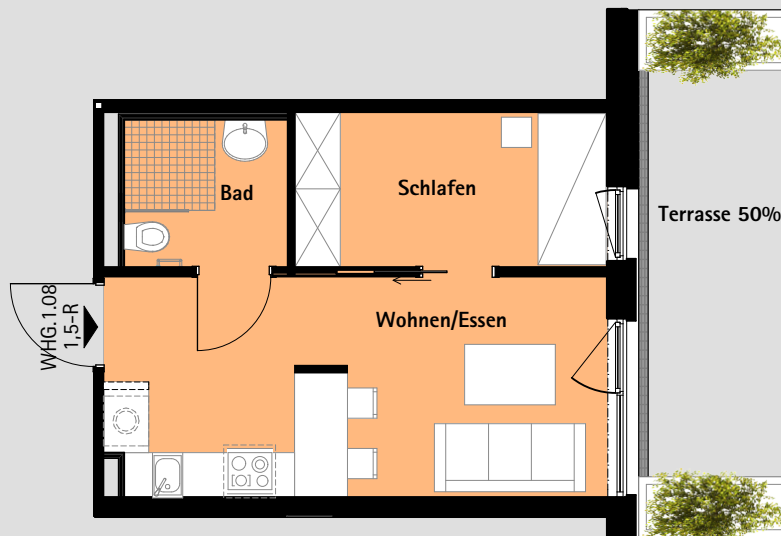

Johanniter-Wohnen Pirna Scheunenhof

Selbstbestimmt leben bis ins Alter

1 2 3 4 5 Maßstab 1:100

Exposé App 1. OG Wohnung 1.08

Flächenzusammenstellung:

Wohnen/ Essen:	19,46 m ²
Schlafen:	08,51 m ²
Bad:	04,21 m ²
Terrasse (50% 10,91 m ²):	05,46 m ²
Gesamt:	37,64 m²
Anzahl der Zimmer:	1,5

Haben wir Ihr Interesse geweckt, dann kontaktieren Sie uns telefonisch unter 0351-20914-0

Alle Angaben basieren auf dem Planungsstand Juni 2017. Die Grundrisse sind im Maßstab 1:100 angelegt, somit können Sie erste Messungen vornehmen, die Skala soll Ihnen dabei helfen. Die Johanniter-Unfall-Hilfe e.V. übernimmt keine Garantie auf die Bemaßung und empfiehlt eigenes nachmessen vor Ort.