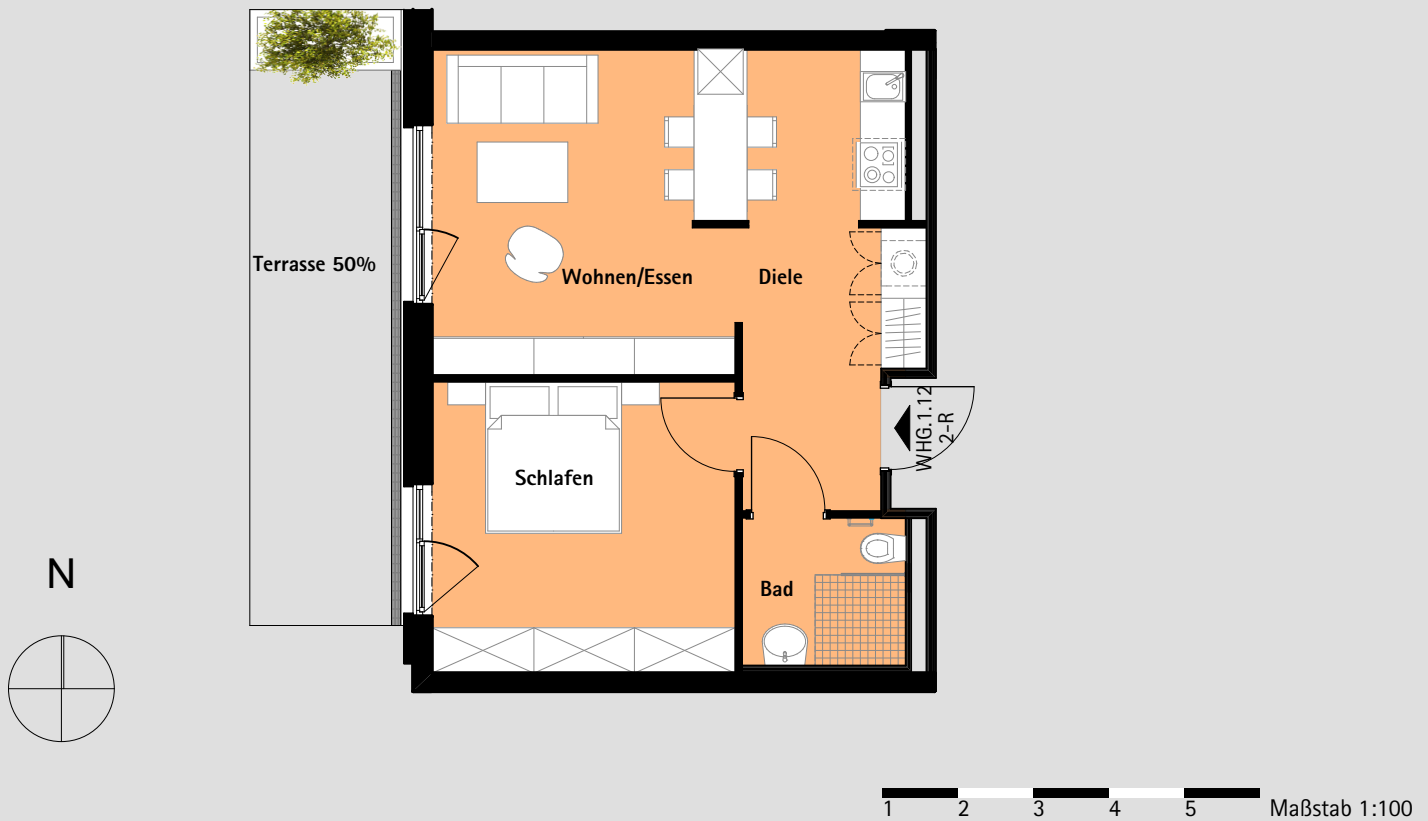

Johanniter-Wohnen Pirna Scheunenhof

Selbstbestimmt leben bis ins Alter

Exposé App 1. OG Wohnung 1.12

Flächenzusammenstellung:

Wohnen/ Essen:	22,40 m ²
Schlafen:	15,48 m ²
Bad:	04,21 m ²
Diele:	07,98 m ²
Terrasse (50% 14,99 m ²):	07,50 m ²
Gesamt:	57,57 m²
Anzahl der Zimmer:	2

Alle Angaben basieren auf dem Planungsstand Juni 2017. Die Grundrisse sind im Maßstab 1:100 angelegt, somit können Sie erste Messungen vornehmen, die Skala soll Ihnen dabei helfen. Die Johanniter-Unfall-Hilfe e.V. übernimmt keine Garantie auf die Bemaßung und empfiehlt eigenes nachmessen vor Ort.