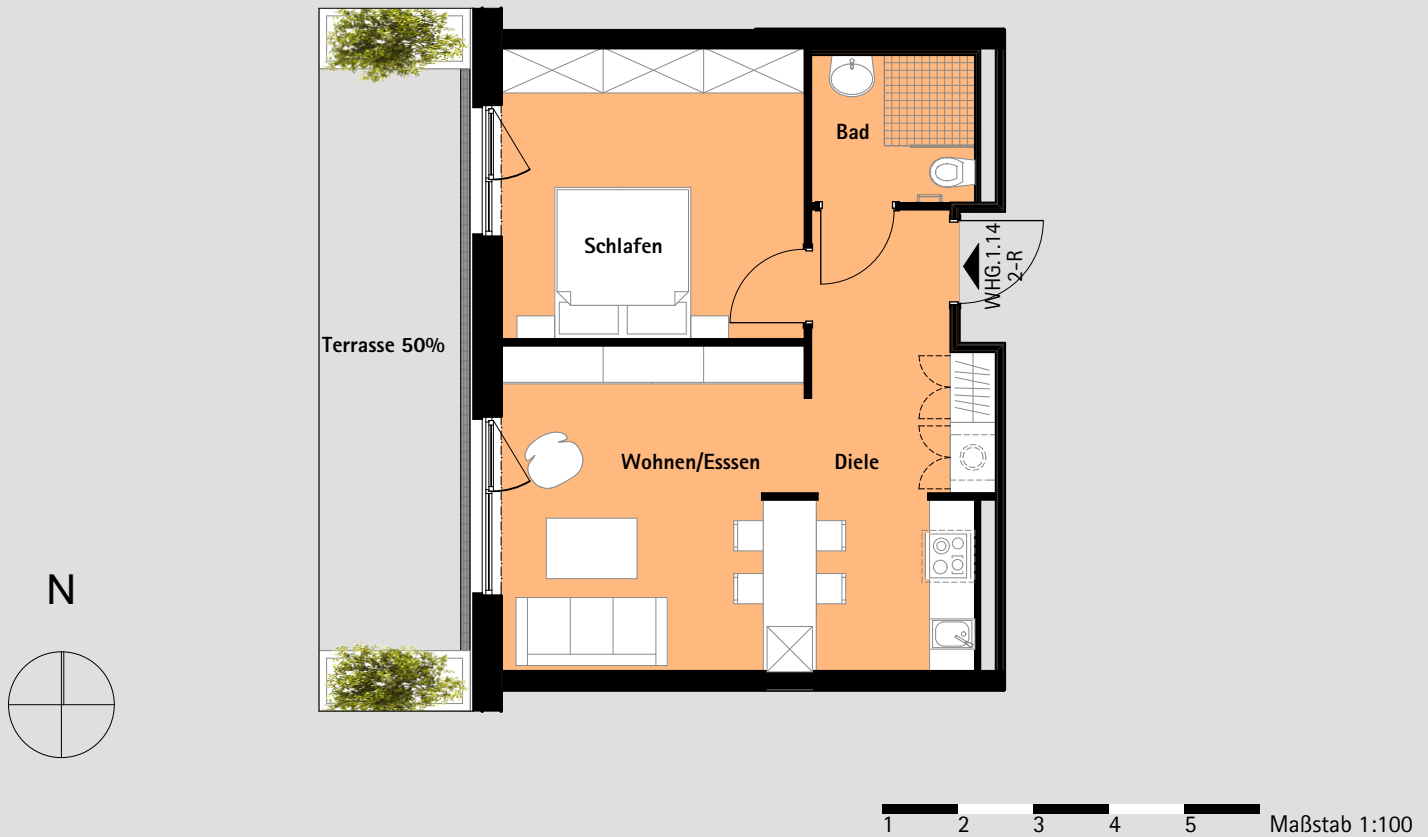

Johanniter-Wohnen Pirna Scheunenhof

Selbstbestimmt leben bis ins Alter

Exposé App 1. OG Wohnung 1.14

Flächenzusammenstellung:

Wohnen/ Essen:	22,40 m ²
Schlafen:	15,48 m ²
Bad:	04,21 m ²
Diele:	07,98 m ²
Terrasse (50% 15,70 m ²):	07,85 m ²
Gesamt:	57,92 m²
Anzahl der Zimmer:	2

Alle Angaben basieren auf dem Planungsstand Juni 2017. Die Grundrisse sind im Maßstab 1:100 angelegt, somit können Sie erste Messungen vornehmen, die Skala soll Ihnen dabei helfen. Die Johanniter-Unfall-Hilfe e.V. übernimmt keine Garantie auf die Bemaßung und empfiehlt eigenes nachmessen vor Ort.