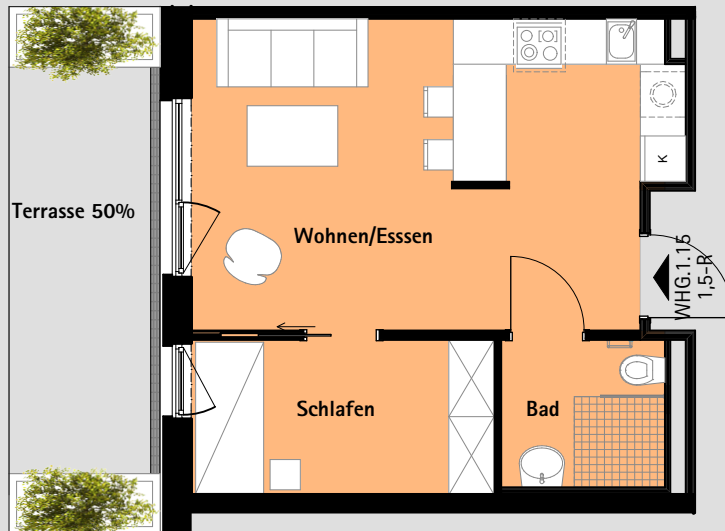

Johanniter-Wohnen Pirna Scheunenhof

Selbstbestimmt leben bis ins Alter

1 2 3 4 5 Maßstab 1:100

Exposé App 1. OG Wohnung 1.15

Flächenzusammenstellung:

Wohnen/ Essen:	25,76 m ²
Schlafen:	08,24 m ²
Bad:	04,21 m ²
Terrasse (50% 15,65 m ²):	07,83 m ²
Gesamt:	46,04 m²
Anzahl der Zimmer:	1,5