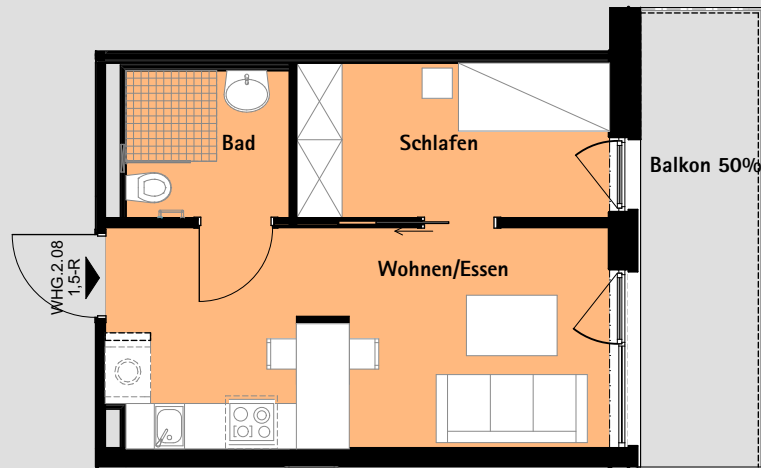

Johanniter-Wohnen Pirna Scheunenhof

Selbstbestimmt leben bis ins Alter

1 2 3 4 5 Maßstab 1:100

Exposé App 2. OG Wohnung 2.08

Flächenzusammenstellung:

Wohnen/ Essen:	19,46 m ²
Schlafen:	08,51 m ²
Bad:	04,21 m ²
Balkon (50% 10,28 m ²)	05,14 m ²
Gesamt:	37,32 m²
Anzahl der Zimmer:	1,5

Alle Angaben basieren auf dem Planungsstand Juni 2017. Die Grundrisse sind im Maßstab 1:100 angelegt, somit können Sie erste Messungen vornehmen, die Skala soll Ihnen dabei helfen. Die Johanniter-Unfall-Hilfe e.V. übernimmt keine Garantie auf die Bemaßung und empfiehlt eigenes nachmessen vor Ort.