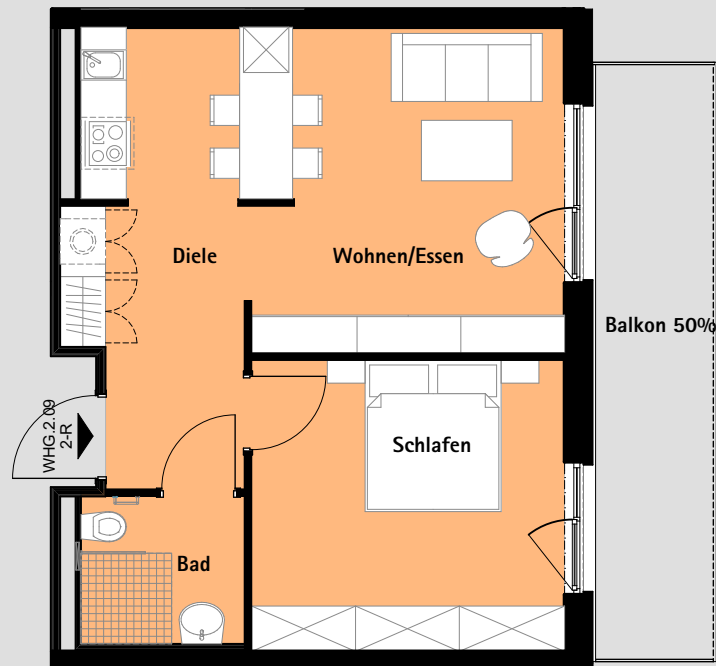

Johanniter-Wohnen Pirna Scheunenhof

Selbstbestimmt leben bis ins Alter

1 2 3 4 5 Maßstab 1:100

Exposé App 2. OG Wohnung 2.09

Flächenzusammenstellung:

Wohnen/ Essen:	22,96 m ²
Schlafen:	15,98 m ²
Bad:	04,21 m ²
Diele:	07,98 m ²
Balkon (50% 12,58 m ²)	06,29 m ²
Gesamt:	57,42 m²
Anzahl der Zimmer:	2