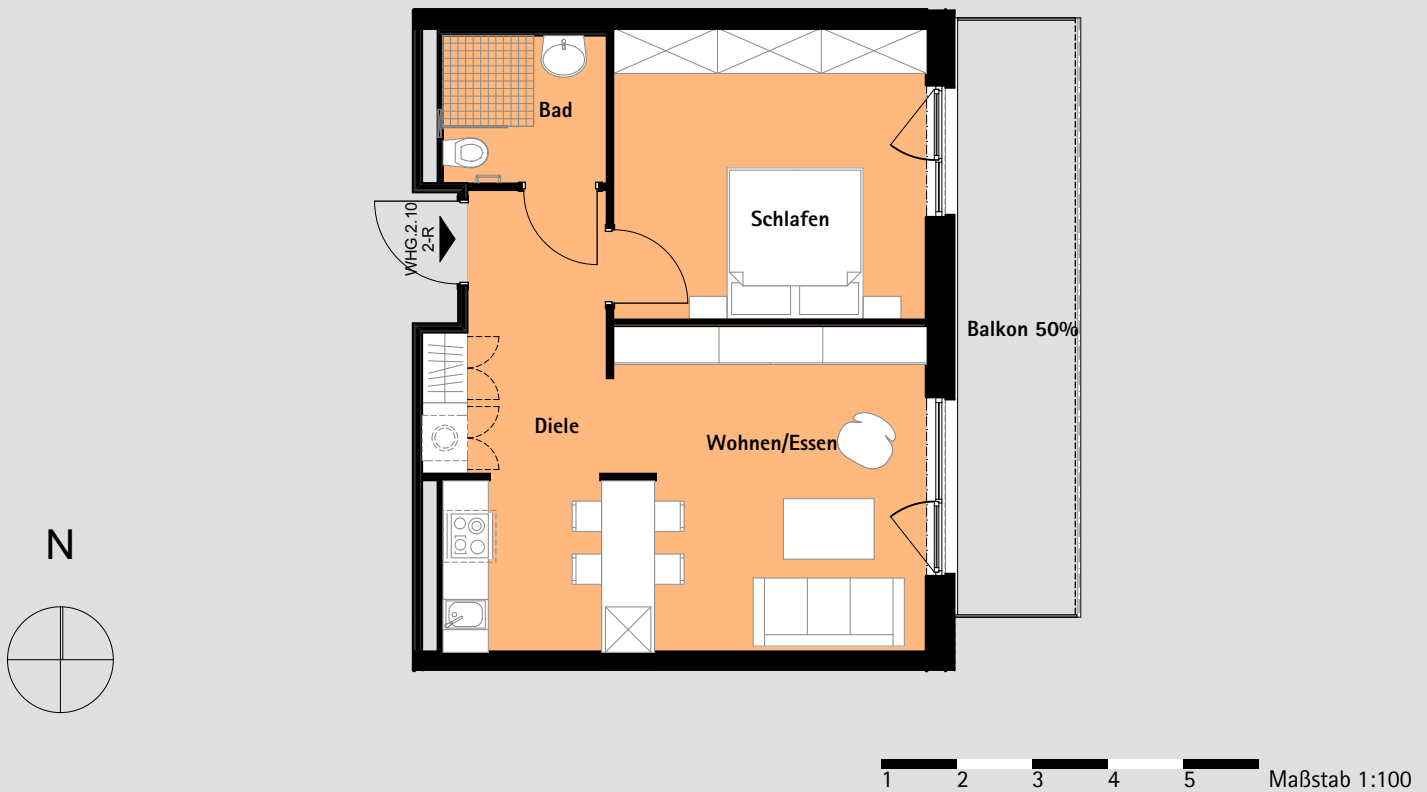

Johanniter-Wohnen Pirna Scheunenhof

Selbstbestimmt leben bis ins Alter

Exposé App 2. OG Wohnung 2.10

Flächenzusammenstellung:

Wohnen/ Essen:	22,96 m ²
Schlafen:	15,98 m ²
Bad:	04,21 m ²
Diele:	07,98 m ²
Balkon (50% 12,58 m ²)	06,29 m ²
Gesamt:	57,42 m²
Anzahl der Zimmer:	2

Alle Angaben basieren auf dem Planungsstand Juni 2017. Die Grundrisse sind im Maßstab 1:100 angelegt, somit können Sie erste Messungen vornehmen, die Skala soll Ihnen dabei helfen. Die Johanniter-Unfall-Hilfe e.V. übernimmt keine Garantie auf die Bemaßung und empfiehlt eigenes nachmessen vor Ort.