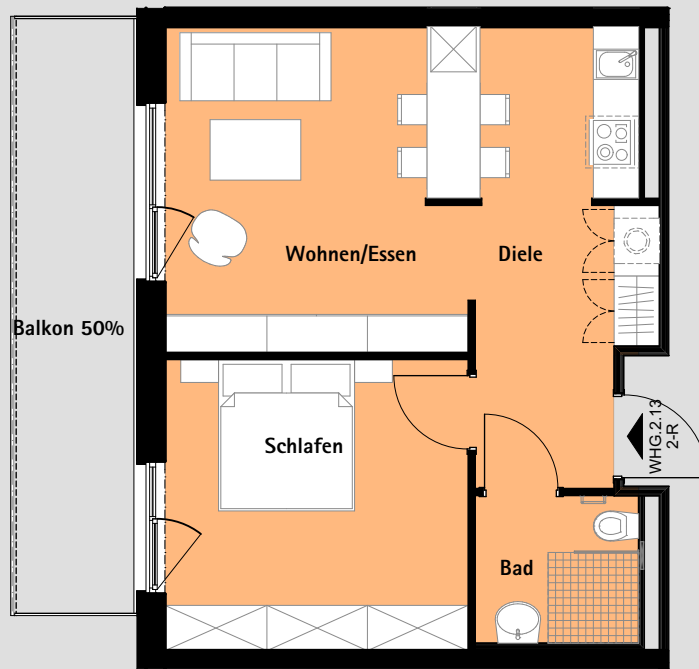

Johanniter-Wohnen Pirna Scheunenhof

Selbstbestimmt leben bis ins Alter

1 2 3 4 5 Maßstab 1:100

Exposé App 2. OG Wohnung 2.13

Flächenzusammenstellung:

Wohnen/ Essen:	22,40 m ²
Schlafen:	15,48 m ²
Bad:	04,21 m ²
Diele:	07,98 m ²
Balkon (50% 12,58 m ²)	06,29 m ²
Gesamt:	56,36 m²
Anzahl der Zimmer:	2

Haben wir Ihr Interesse geweckt, dann kontaktieren Sie uns telefonisch unter 0351-20914-0

Alle Angaben basieren auf dem Planungsstand Juni 2017. Die Grundrisse sind im Maßstab 1:100 angelegt, somit können Sie erste Messungen vornehmen, die Skala soll Ihnen dabei helfen. Die Johanniter-Unfall-Hilfe e.V. übernimmt keine Garantie auf die Bemaßung und empfiehlt eigenes nachmessen vor Ort.