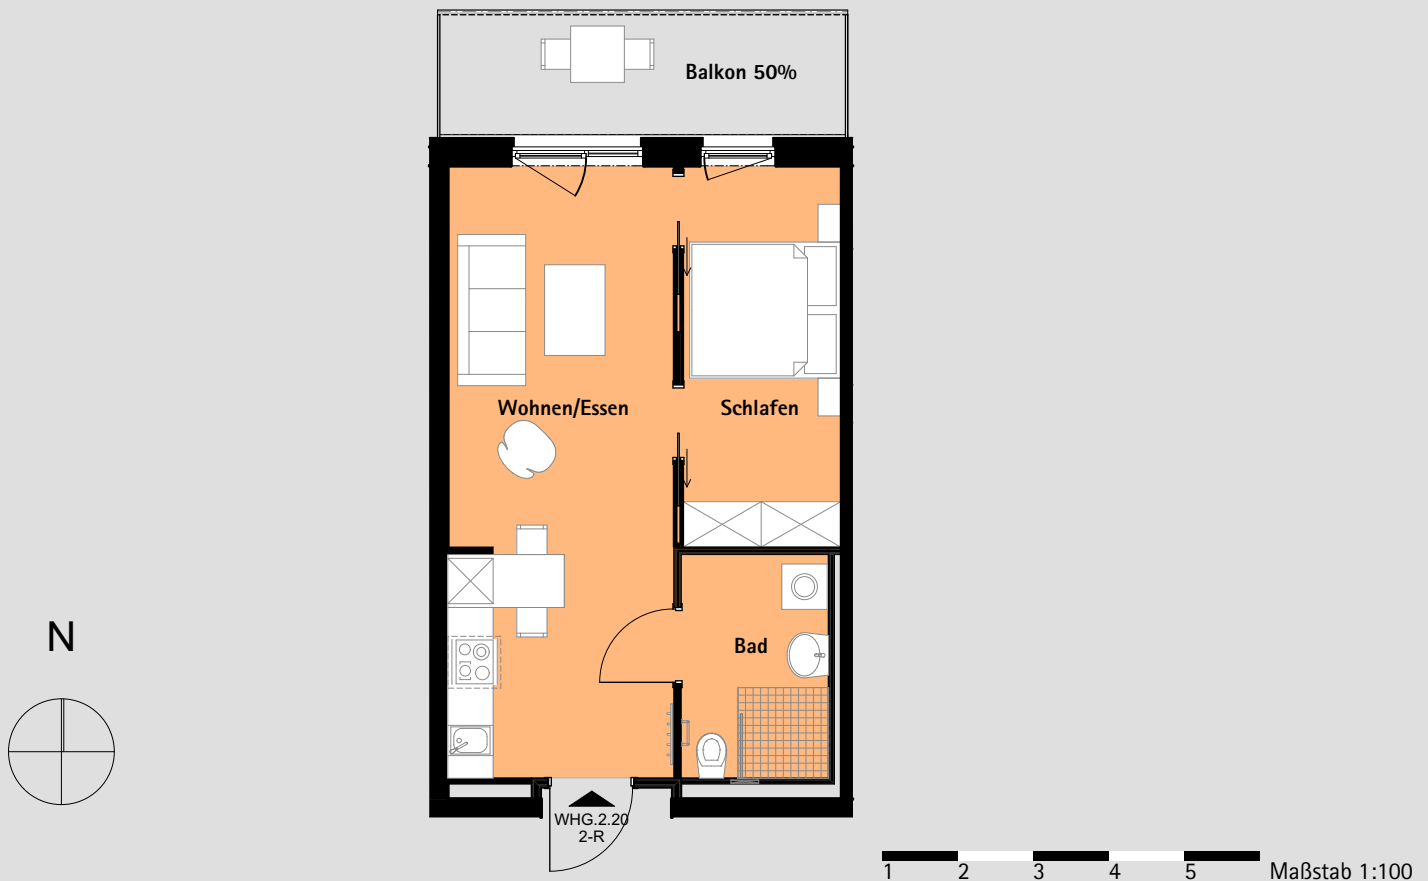

Johanniter-Wohnen Pirna Scheunenhof

Selbstbestimmt leben bis ins Alter

Exposé App 2. OG Wohnung 2.20

Flächenzusammenstellung:

Wohnen/ Essen:	24,17 m ²
Schlafen:	10,52 m ²
Bad:	05,77 m ²
Balkon (50% 8,74 m ²)	04,37 m ²
Gesamt:	44,83 m²
Anzahl der Zimmer:	2

Haben wir Ihr Interesse geweckt, dann kontaktieren Sie uns telefonisch unter 0351-20914-0

Alle Angaben basieren auf dem Planungsstand Juni 2017. Die Grundrisse sind im Maßstab 1:100 angelegt, somit können Sie erste Messungen vornehmen, die Skala soll Ihnen dabei helfen. Die Johanniter-Unfall-Hilfe e.V. übernimmt keine Garantie auf die Bemaßung und empfiehlt eigenes nachmessen vor Ort.