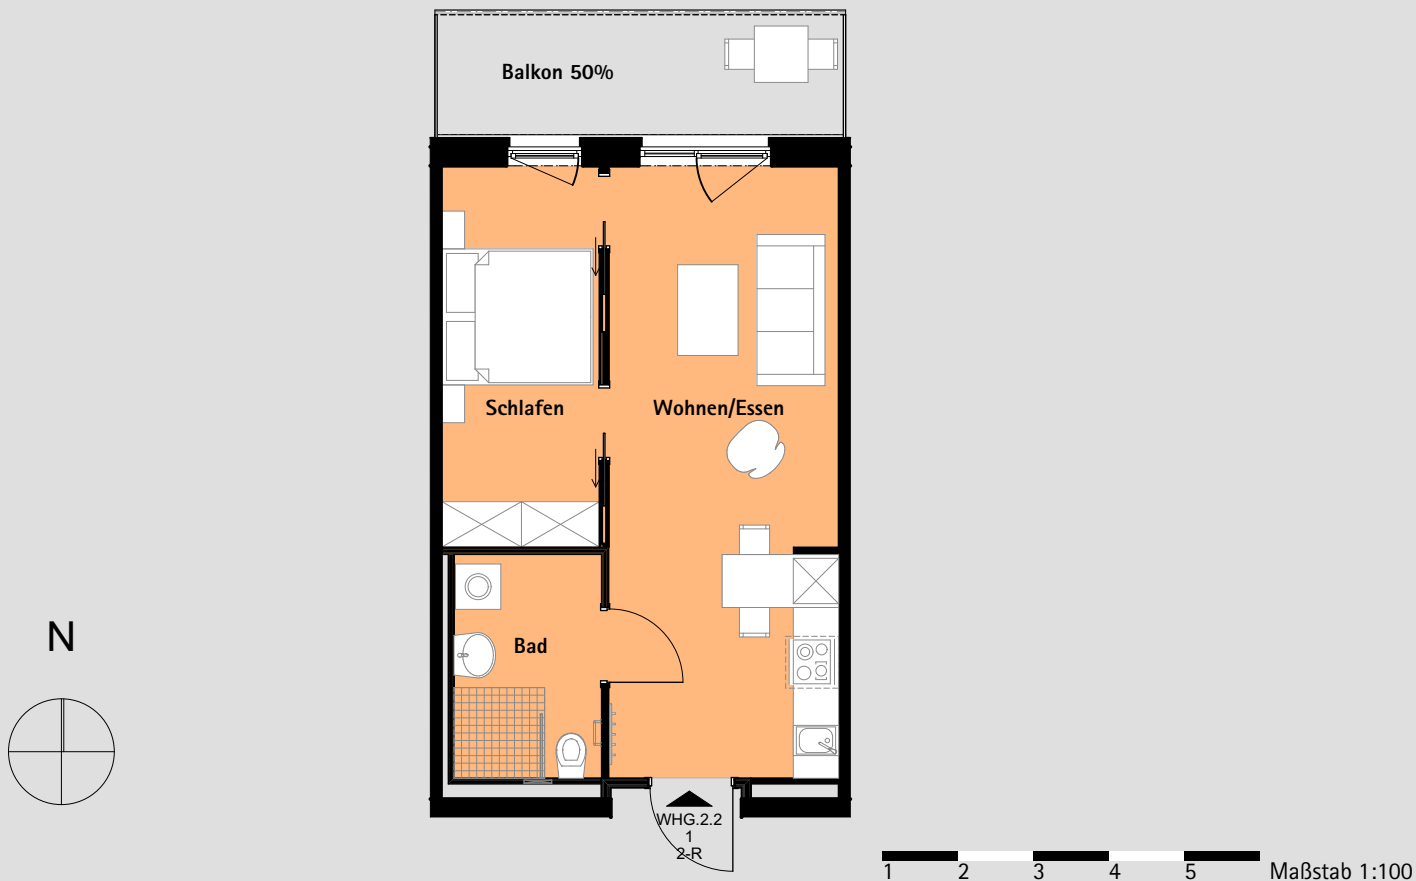

Johanniter-Wohnen Pirna Scheunenhof

Selbstbestimmt leben bis ins Alter

Exposé App 2. OG Wohnung 2.21

Flächenzusammenstellung:

Wohnen/ Essen:	24,58 m ²
Schlafen:	10,52 m ²
Bad:	05,77 m ²
Balkon (50% 8,75 m ²)	04,38 m ²
Gesamt:	45,25 m²
Anzahl der Zimmer:	2

Haben wir Ihr Interesse geweckt, dann kontaktieren Sie uns telefonisch unter 0351-20914-0

Alle Angaben basieren auf dem Planungsstand Juni 2017. Die Grundrisse sind im Maßstab 1:100 angelegt, somit können Sie erste Messungen vornehmen, die Skala soll Ihnen dabei helfen. Die Johanniter-Unfall-Hilfe e.V. übernimmt keine Garantie auf die Bemaßung und empfiehlt eigenes nachmessen vor Ort.