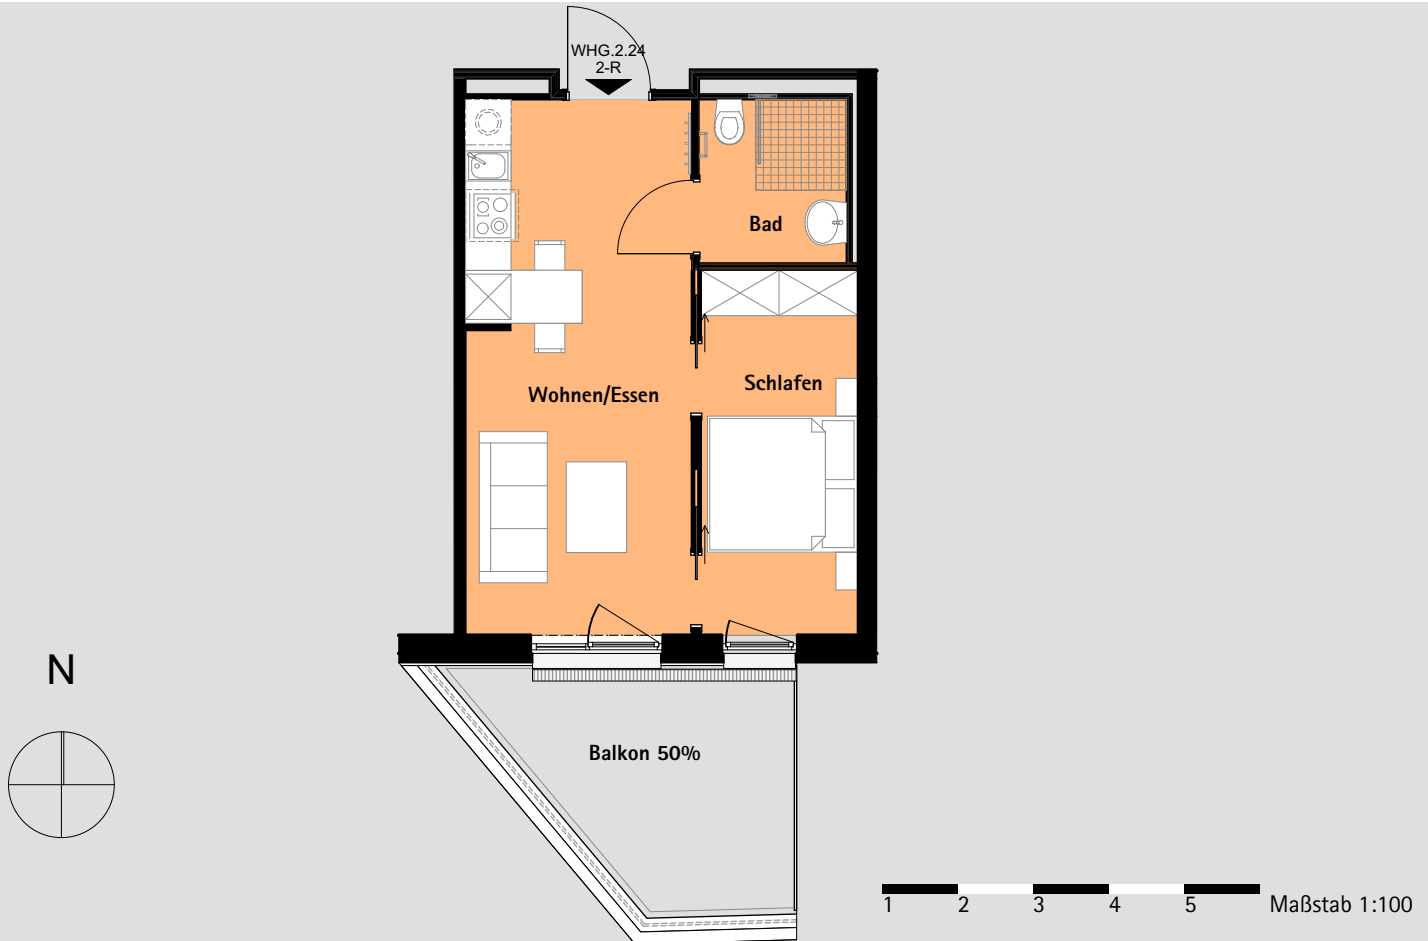

Johanniter-Wohnen Pirna Scheunenhof

Selbstbestimmt leben bis ins Alter

Exposé App 2. OG Wohnung 2.24

Flächenzusammenstellung:

Wohnen/ Essen:	21,14 m ²
Schlafen:	10,07 m ²
Bad:	04,21 m ²
Balkon (50% 12,39 m ²)	06,20 m ²
Gesamt:	41,62 m²
Anzahl der Zimmer:	2

Haben wir Ihr Interesse geweckt, dann kontaktieren Sie uns telefonisch unter 0351-20914-0

Alle Angaben basieren auf dem Planungsstand Juni 2017. Die Grundrisse sind im Maßstab 1:100 angelegt, somit können Sie erste Messungen vornehmen, die Skala soll Ihnen dabei helfen. Die Johanniter-Unfall-Hilfe e.V. übernimmt keine Garantie auf die Bemaßung und empfiehlt eigenes nachmessen vor Ort.