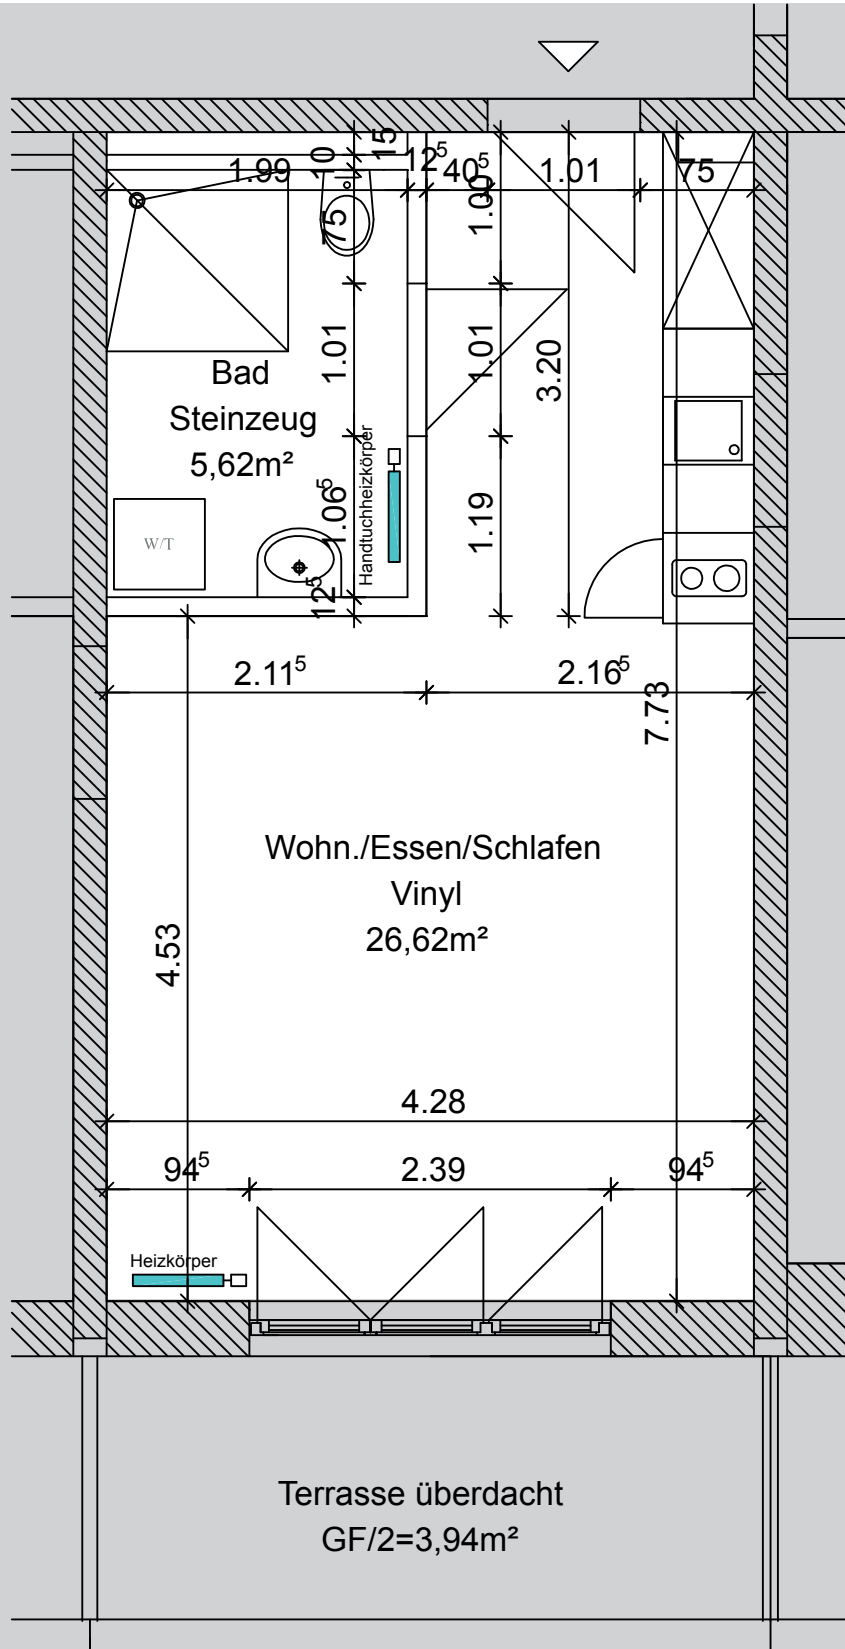

# Wohnung N-109

Maßstab 1:50

Johanniter-Komfortwohnen

Bad Wörishofen

**DIE  
JOHANNITER**

Aus Liebe zum Leben