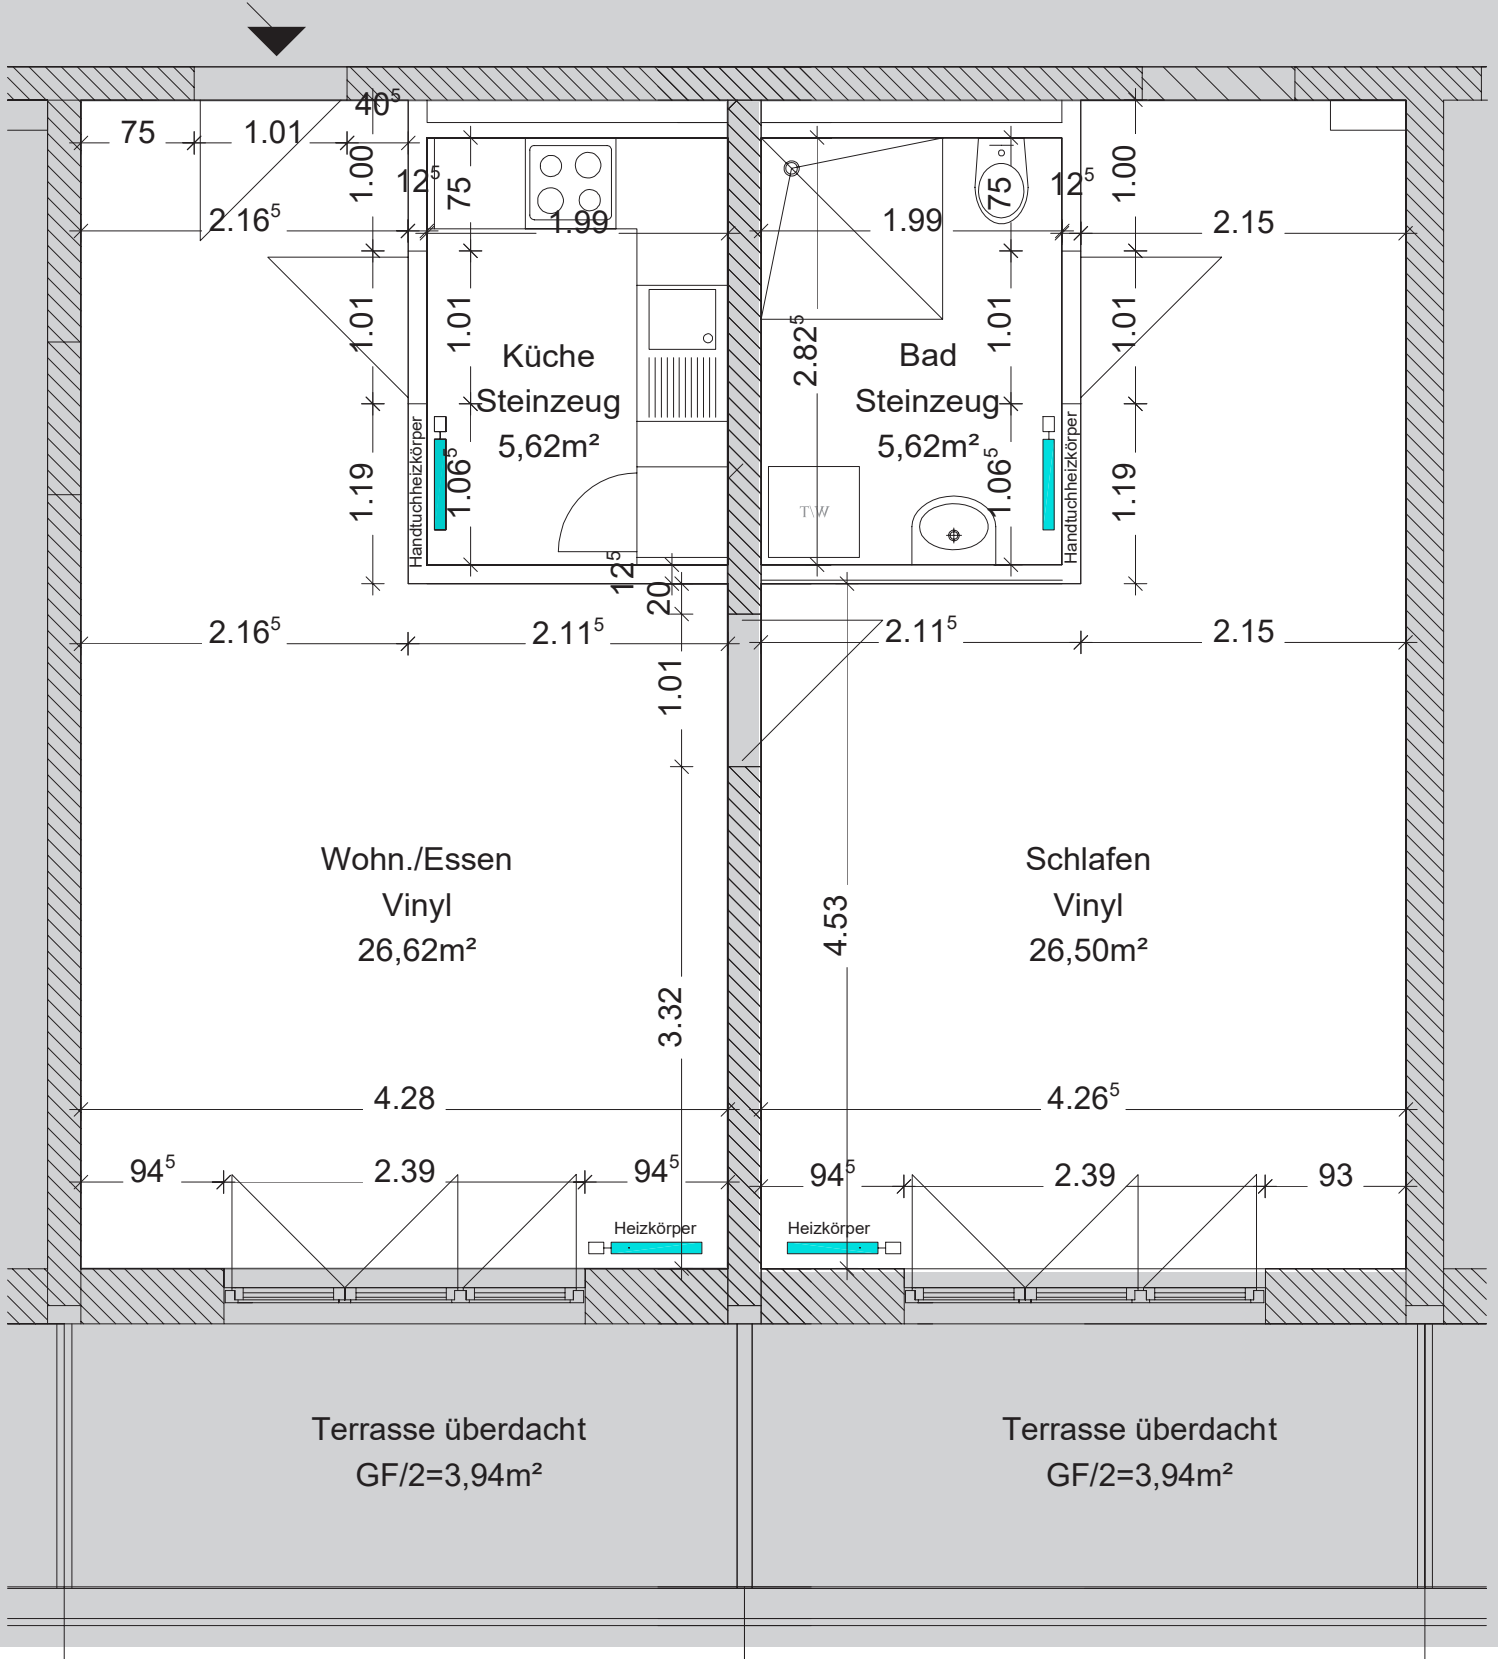

# Wohnung S-103

Maßstab 1:50

Johanniter-Komfortwohnen

Bad Wörishofen

**JOHANNITER**  
Aus Liebe zum Leben