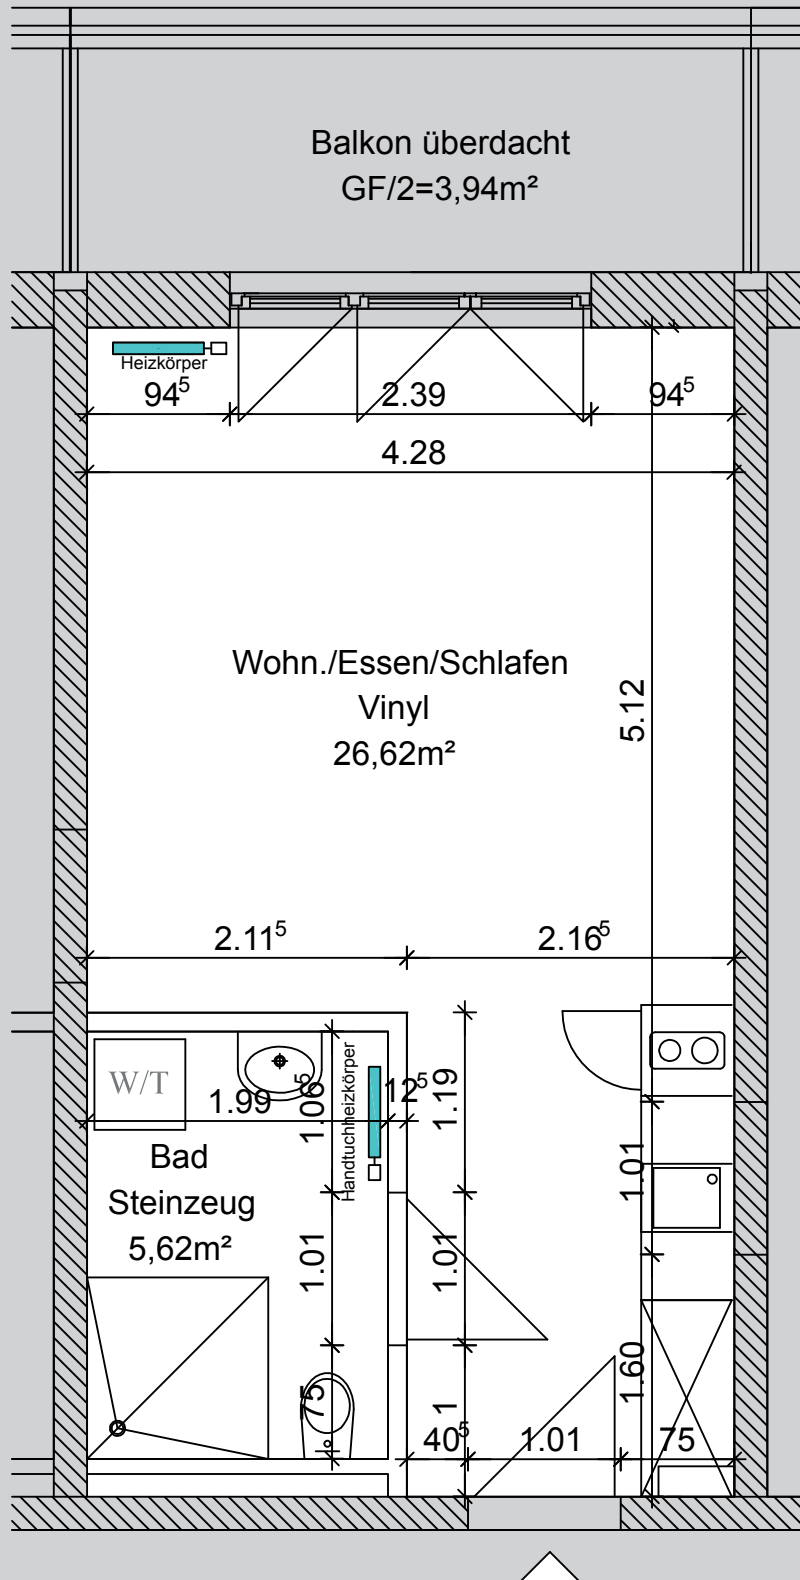

Wohnung S-202

Maßstab 1:50

Johanniter-Komfortwohnen

Bad Wörishofen

**DIE
JOHANNITER**

Aus Liebe zum Leben