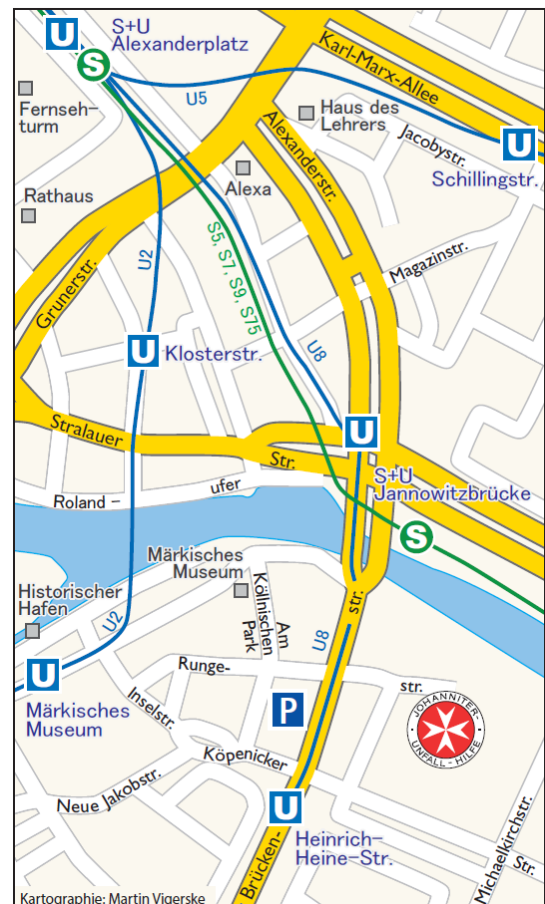

## directions Ausbildungszentrum Berlin

### address and contact

Johanniter-Unfall-Hilfe e.V.  
Regionalverband Berlin  
Ausbildungszentrum Berlin  
Rungestraße 18  
10179 Berlin-Mitte

Das Ausbildungszentrum Berlin is located between the „Jannowitzbrücke“ and „Heinrich-Heine-Straße“ train stations.

### arrival by public transport

- U-station. Heinrich-Heine-Straße (U8; Bus 265)
- S+U station Jannowitzbrücke (U8; S3; S5; S7; S9)

Timetable information for public transport can be obtained directly from BVG (Berliner Verkehrsbetriebe): (030) 19449 or online at [www.fahrinfo-berlin.de/](http://www.fahrinfo-berlin.de/)

### arrival by car

Unfortunately we cannot provide you with any parking spaces.

When arriving by car, please note the tense parking situation and parking space management in Berlin-Mitte.

Es gibt einen kostenpflichtigen Parkplatz mit Zufahrt über die Brücken- oder Rungestraße (Besitz Am Köllnischen Park 1). Von dort aus sind es etwa 200m zu Fuß bis zum Ende der Rungestraße. Die Parkgebühren für einen Kurstag belaufen sich hier auf ca. 15 Euro.