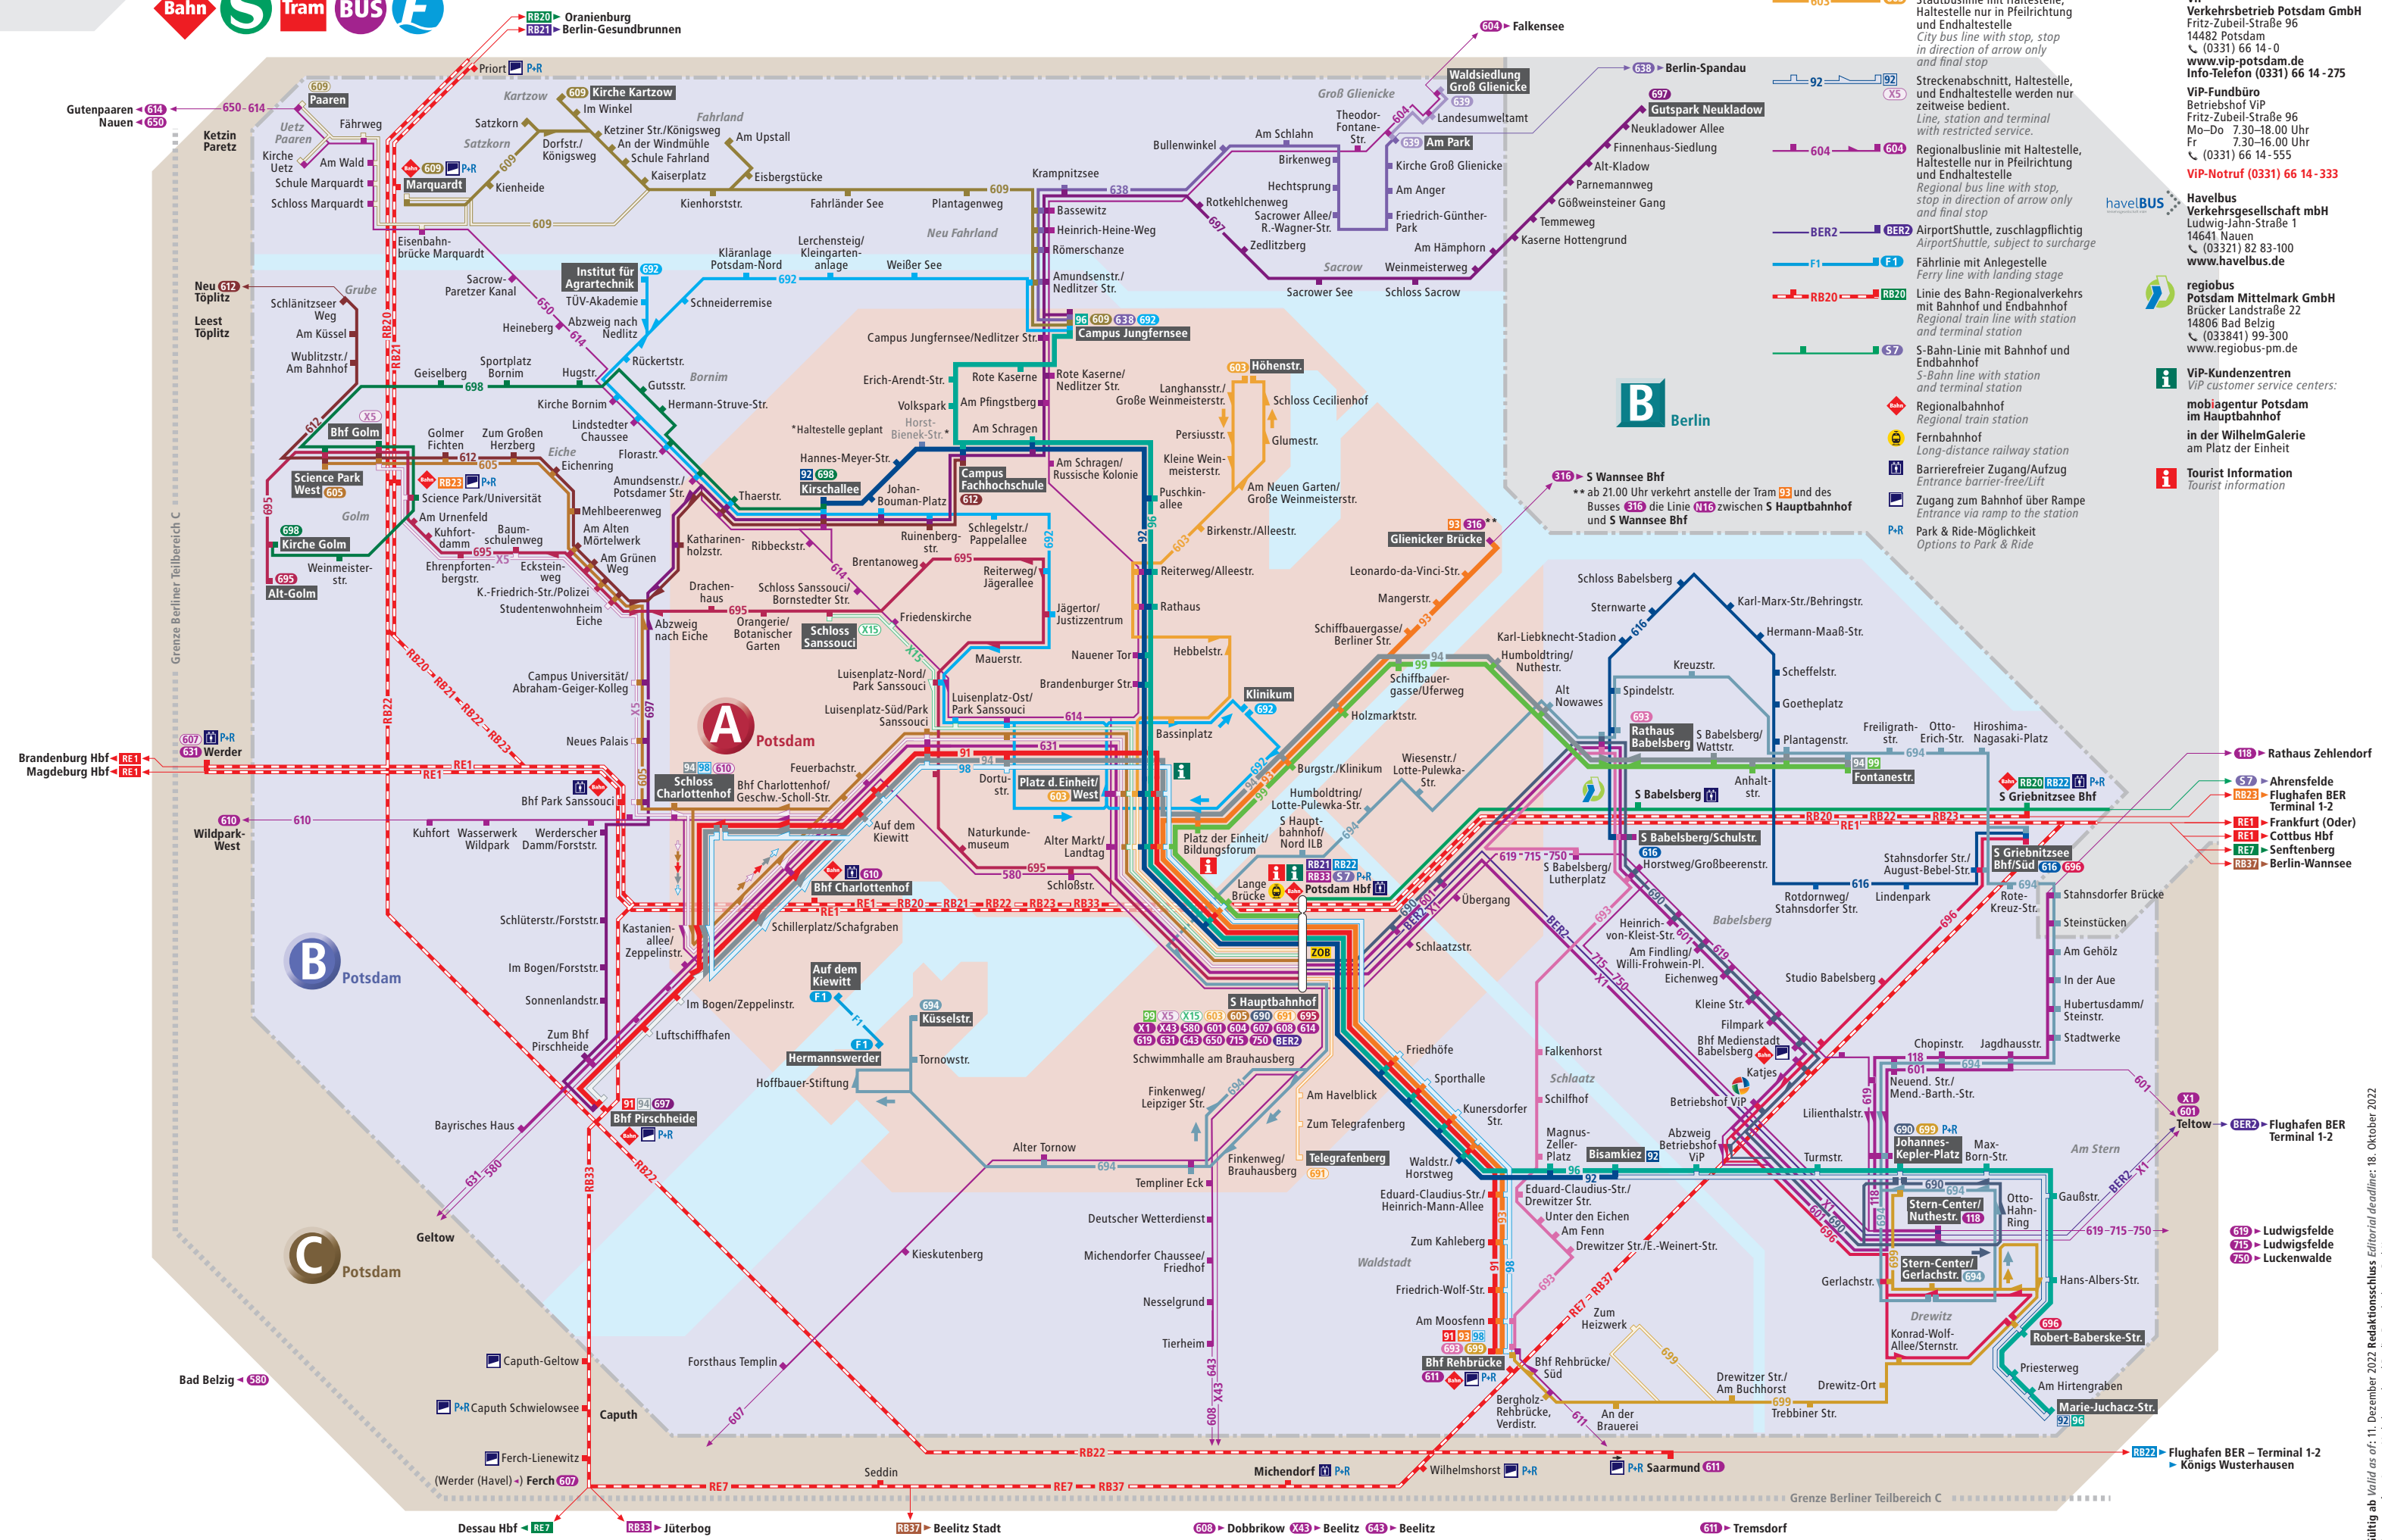

Potsdam

Tagesliniennetz

Daytime Network ABC Tarifbereich Potsdam ABC tariff area of Potsdam

Legende Legend

- 92 Straßenbahnlinie mit Haltestelle, Haltestelle nur in Pfeilrichtung und Endhaltestelle
Tram line with stop, stop in direction of arrow only and final stop
- 603 Stadtbuslinie mit Haltestelle, Haltestelle nur in Pfeilrichtung und Endhaltestelle
City bus line with stop, stop in direction of arrow only and final stop
- 92 Streckenabschnitt, Haltestelle, Haltestelle nur in Pfeilrichtung und Endhaltestelle
Line, station and terminal with restricted service
- 604 Regionalbuslinie mit Haltestelle, Haltestelle nur in Pfeilrichtung und Endhaltestelle
Regional bus line with stop, stop in direction of arrow only and final stop
- BER2 Airport Shuttle, zuschlagpflichtig
Airport Shuttle, subject to surcharge
- F1 Fährlinie mit Anlegestelle
Ferry line with landing stage
- RB20 Linie des Bahn-Regionalverkehrs mit Bahnhof und Endbahnhof
Regional train line with station and terminal station
- S7 S-Bahn-Linie mit Bahnhof und Endbahnhof
S-Bahn line with station and terminal station
- Regionalbahnhof
Regional train station
- Fernbahnhof
Long-distance railway station
- Barrierefreier Zugang/Aufzug
Entrance barrier-free/Lift
- Zugang zum Bahnhof über Rampe
Entrance via ramp to the station
- Park & Ride-Möglichkeit
Options to Park & Ride

Gültig ab 11. Dezember 2022. Reaktionschluss Editorial deadline: 18. Oktober 2022. Herausgeber: VBB Verkehrsverbund Berlin-Brandenburg GmbH