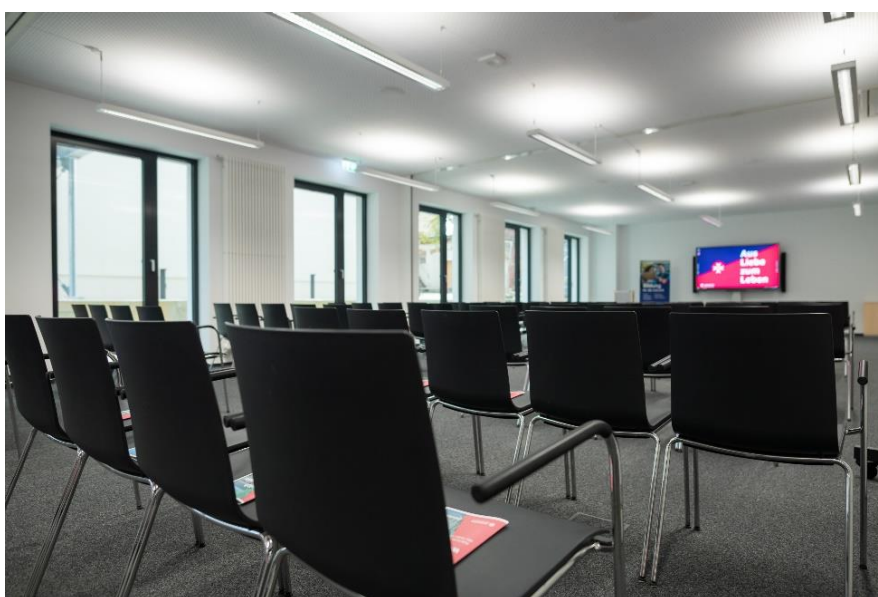

Seminarraum Größe M im Erdgeschoss

Raum A002 + A003	
Größe	109m ²
Max. Personenzahl	50 Pax (Kinobestuhlung)
Ausstattung	<ul style="list-style-type: none">• 1 mobiles Smartboard 75"• 1 festes Smartboard 86"• Stühle mit Schreibtislar• WLAN• Kamera- u. Mikrofontechnik zur Aufzeichnung von Veranstaltungen• Zugang zur Terrasse
Preis pro Tag	Auf Anfrage*

Raumübersicht

Riebeckstraße 33, 043 17 Leipzig

Seminarraum Größe L im Erdgeschoss

Raum A001 + A002 + A003	
Größe	164m ²
Max. Personenzahl	100 Pax (Kinobestuhlung)
Ausstattung	<ul style="list-style-type: none">• 1 mobiles Smartboard 75"• 1 festes Smartboard 86"• Stühle mit Schreibtislar• WLAN• Kamera- u. Mikrofontechnik zur Aufzeichnung von Veranstaltungen• Zugang zur Terrasse
Preis pro Tag	Auf Anfrage*