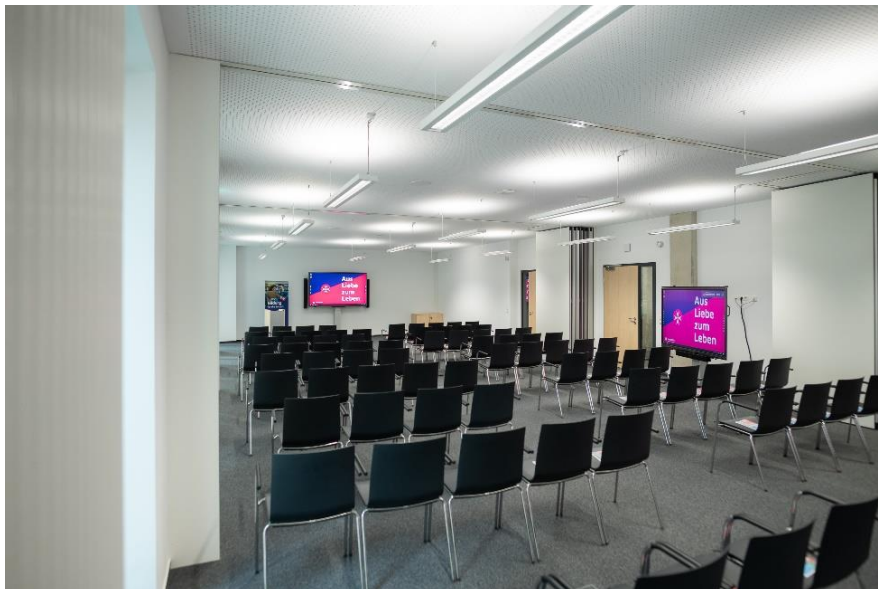

Raum A003	
Größe	65m ²
Max. Personenzahl	24 Pax (Kinobestuhlung)
Ausstattung	<ul style="list-style-type: none">• 1 festes Smartboard 86"• Stühle mit Schreibtislar• WLAN• Kamera- u. Mikrofontechnik zur Aufzeichnung von Veranstaltungen• Zugang zur Terrasse
Preis pro Tag	Auf Anfrage*

Seminarraum Größe M im Erdgeschoss

Raum A002 + A003	
Größe	109m ²
Max. Personenzahl	50 Pax (Kinobestuhlung)
Ausstattung	<ul style="list-style-type: none">• 1 mobiles Smartboard 75"• 1 festes Smartboard 86"• Stühle mit Schreibtislar• WLAN• Kamera- u. Mikrofontechnik zur Aufzeichnung von Veranstaltungen• Zugang zur Terrasse
Preis pro Tag	Auf Anfrage*

Raumübersicht

Riebeckstraße 33, 043 17 Leipzig

Seminarraum Größe L im Erdgeschoss

Raum A001 + A002 + A003	
Größe	164m ²
Max. Personenzahl	100 Pax (Kinobestuhlung)
Ausstattung	<ul style="list-style-type: none">• 1 mobiles Smartboard 75"• 1 festes Smartboard 86"• Stühle mit Schreibtislar• WLAN• Kamera- u. Mikrofontechnik zur Aufzeichnung von Veranstaltungen• Zugang zur Terrasse
Preis pro Tag	Auf Anfrage*