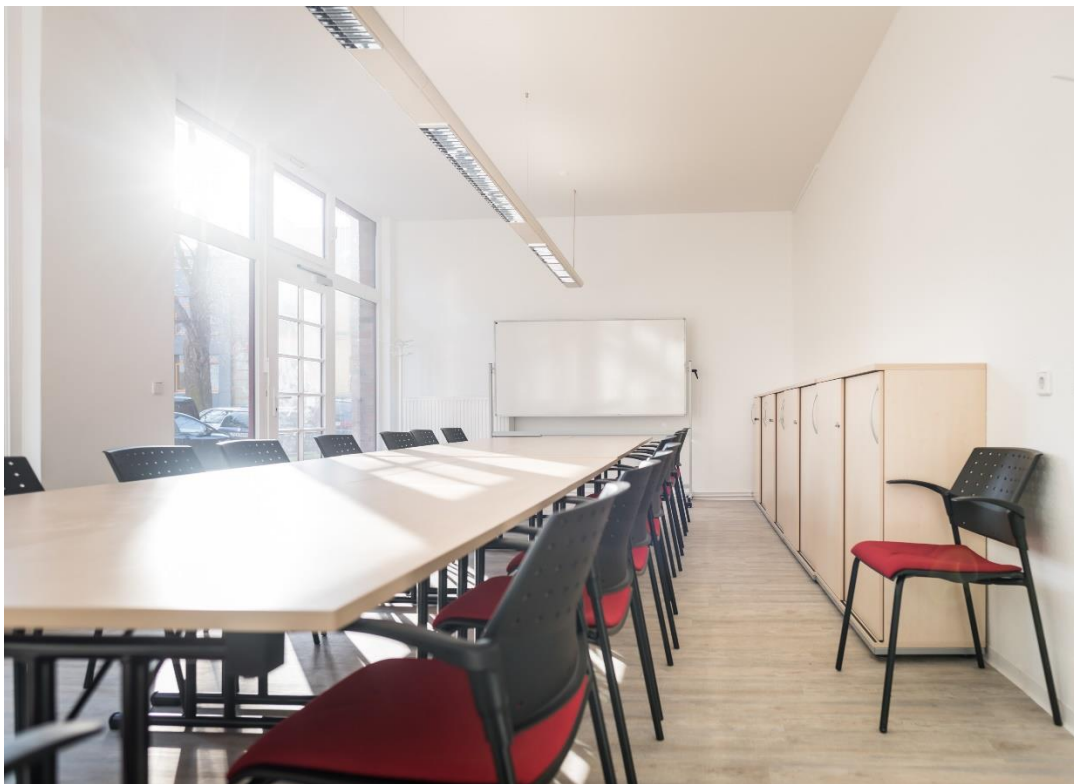

Raumübersicht

Reiskestraße 12, 043 17 Leipzig

16 / Aus Liebe zum Leben

* Die Leistung ist umsatzsteuerbefreit gemäß § 4 Nr. 12a UStG.