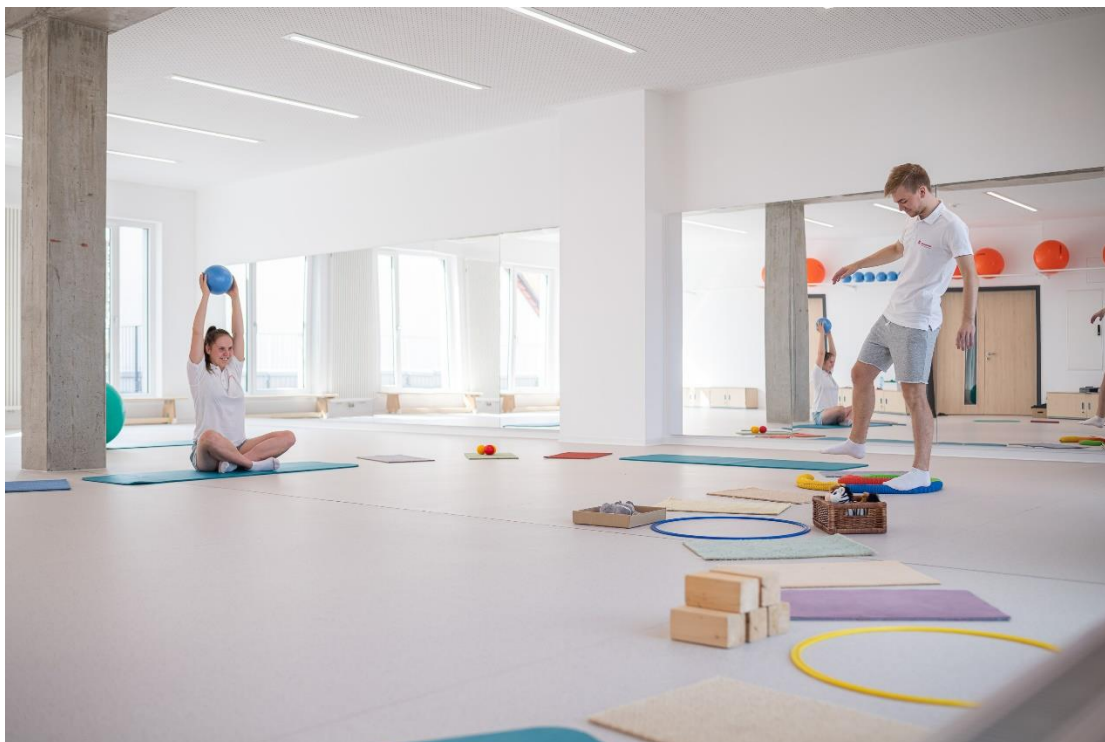

Raumübersicht

Riebeckstraße 33, 043 17 Leipzig

Bewegungsraum

Raum A503	
Größe	144m ²
Max. Personenzahl	30 Pax (keine Bestuhlung)
Ausstattung	<ul style="list-style-type: none"> • 1 mobiles Smartboard 75" • WLAN • Zugang zur Dachterrasse • Gymnastikseile, Gymnastikreifen, Gymnastikstäbe, Gymnastikkeulen, Gymnastikringe • Medizinbälle, Pezzibälle, Gymnastikbälle, Igelbälle • Ballkissen, Sitzkissen • Therabänder versch. Stärken • Bohnensäckchen • Fausthanteln • Turnbänke • Gewichtsmanschetten • Airex Gymnastikmatten • Airex Balance Pad 50x41x6cm • Therapiekreisel
Preis pro Tag	Auf Anfrage*