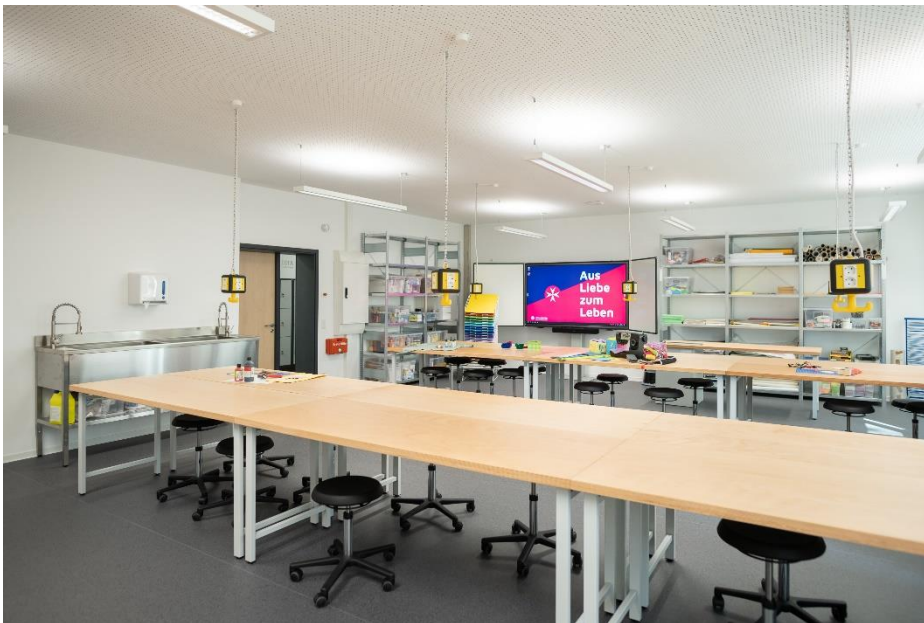

* Die Leistung ist umsatzsteuerbefreit gemäß § 4 Nr. 12a UStG.

Raumübersicht

Riebeckstraße 33, 043 17 Leipzig

Kreativ-Atelier

Raum A102	
Größe	84,83m ²
Max. Personenzahl	28 Pax
Ausstattung	<ul style="list-style-type: none">• 1 festes Smartboard 75"• 14 Werkzeuge und 28 Stühle• umfangreiche Ausstattung an Kreativmaterialien und -werkzeuge• WLAN
Preis pro Tag	Auf Anfrage*