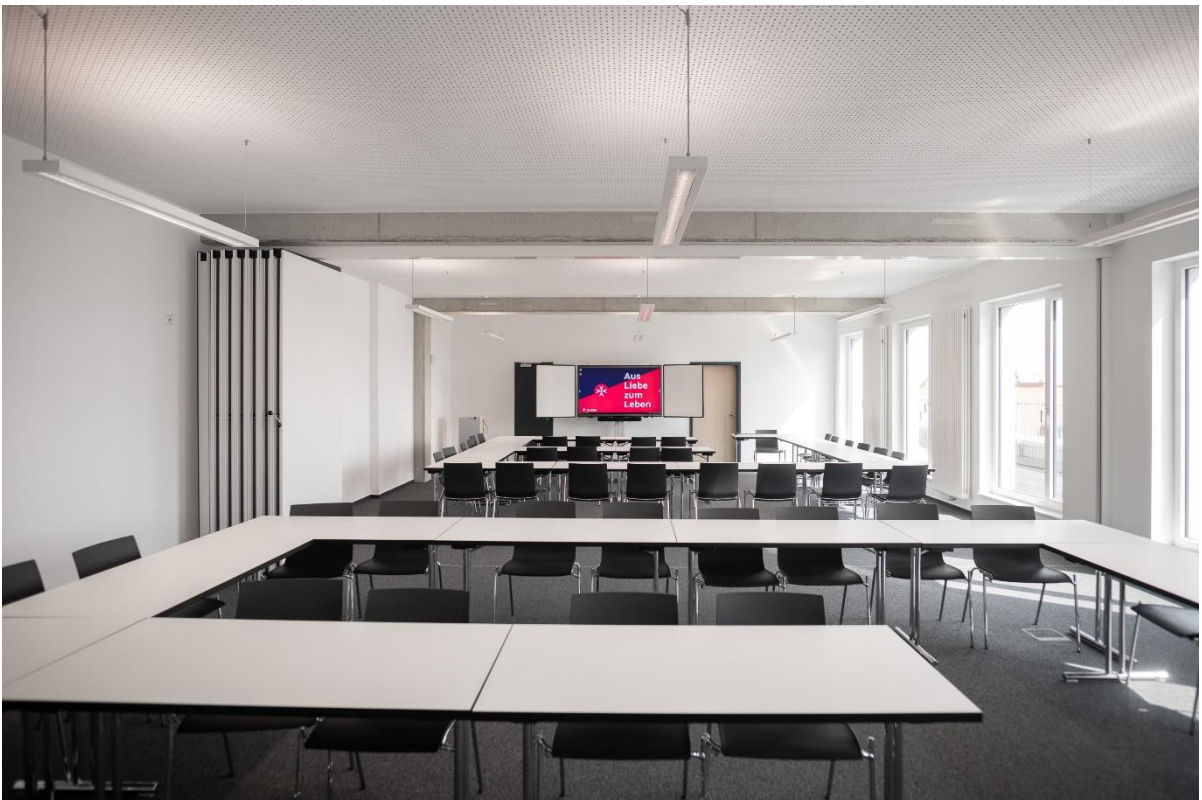

Raumübersicht

Riebeckstraße 33, 043 17 Leipzig

11 / Aus Liebe zum Leben

* Die Leistung ist umsatzsteuerbefreit gemäß § 4 Nr. 12a UStG.