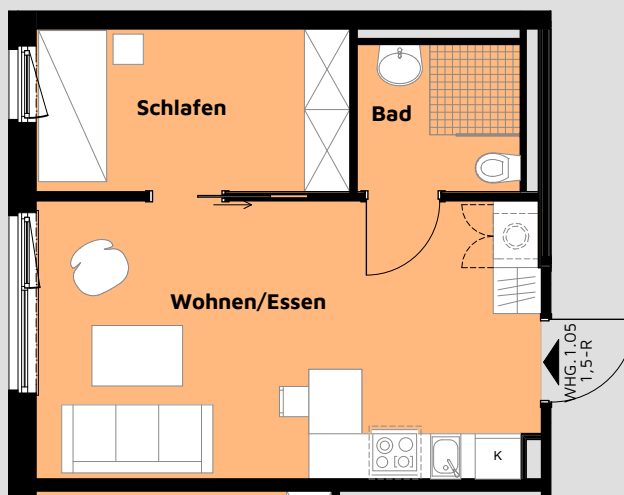

Johanniter-Wohnen Pirna Scheunenhof

Selbstbestimmt leben bis ins Alter

1 2 3 4 5 Maßstab 1:100

Exposé App 1. OG Wohnung 1.05

Flächenzusammenstellung:

Wohnen/ Essen:	24,40 m ²
Schlafen:	08,92 m ²
Bad:	04,21 m ²
Gesamt:	37,54 m²
Anzahl der Zimmer:	1,5
Kautions:	2 Kaltmieten

Alle Angaben basieren auf dem Planungsstand Juli 2019. Die Grundrisse sind im Maßstab 1:100 angelegt, somit können Sie erste Messungen vornehmen, die Skala soll Ihnen dabei helfen. Die Johanniter-Unfall-Hilfe e.V. übernimmt keine Garantie auf die Bemaßung, sie dient als Orientierungshilfe.