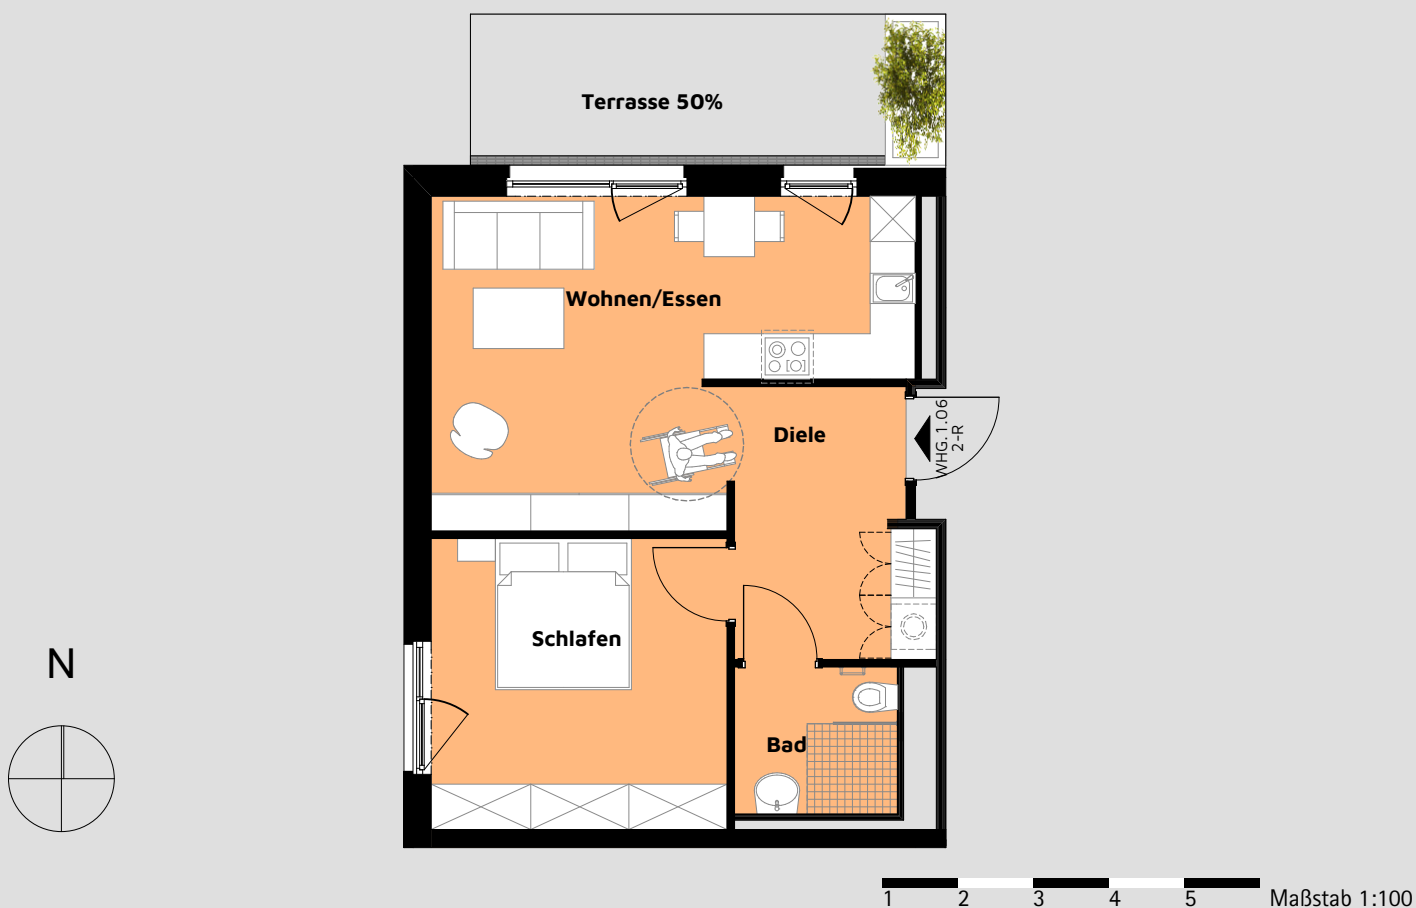

Johanniter-Wohnen Pirna Scheunenhof

Selbstbestimmt leben bis ins Alter

Exposé App 1. OG Wohnung 1.06

Flächenzusammenstellung:

Wohnen/ Essen:	23,46 m ²
Schlafen:	15,07 m ²
Bad:	04,21 m ²
Diele:	08,86 m ²
Terrasse (50% 11,40 m ²):	05,70 m ²
Gesamt:	57,30 m²
Anzahl der Zimmer:	2
Kautions:	2 Kaltmieten

Alle Angaben basieren auf dem Planungsstand Juli 2019. Die Grundrisse sind im Maßstab 1:100 angelegt, somit können Sie erste Messungen vornehmen, die Skala soll Ihnen dabei helfen. Die Johanniter-Unfall-Hilfe e.V. übernimmt keine Garantie auf die Bemaßung, sie dient als Orientierungshilfe.