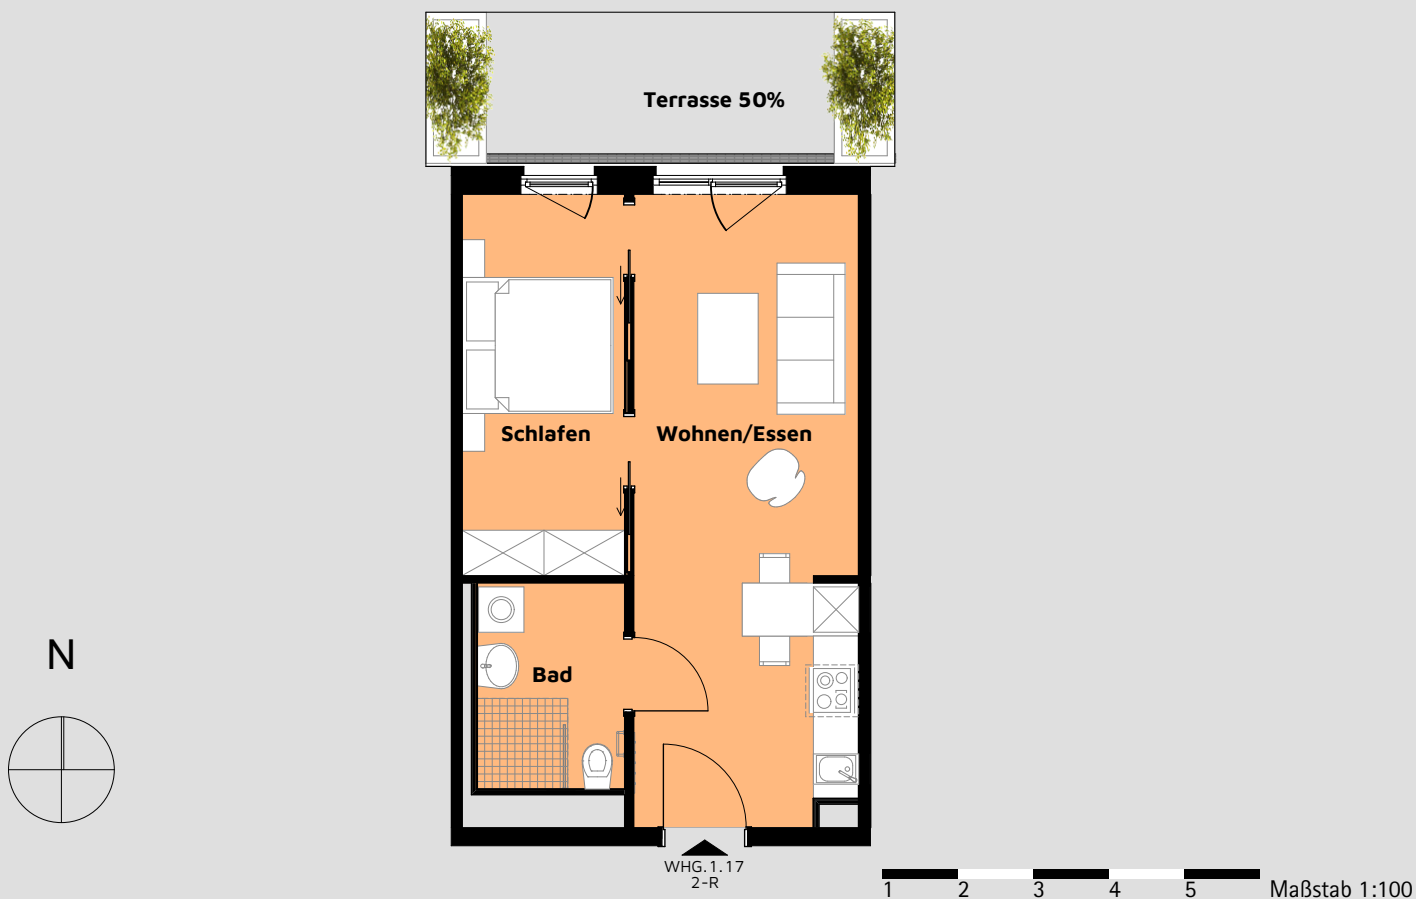

Johanniter-Wohnen Pirna Scheunenhof

Selbstbestimmt leben bis ins Alter

Exposé App 1. OG Wohnung 1.17

Flächenzusammenstellung:

Wohnen/ Essen:	24,64 m ²
Schlafen:	10,85 m ²
Bad:	05,31 m ²
Terrasse (50% 9,39 m ²):	04,70 m ²
Gesamt:	45,50 m²
Anzahl der Zimmer:	2
Kaution:	2 Kaltmieten

Alle Angaben basieren auf dem Planungsstand Juli 2019. Die Grundrisse sind im Maßstab 1:100 angelegt, somit können Sie erste Messungen vornehmen, die Skala soll Ihnen dabei helfen. Die Johanniter-Unfall-Hilfe e.V. übernimmt keine Garantie auf die Bemaßung, sie dient als Orientierungshilfe.