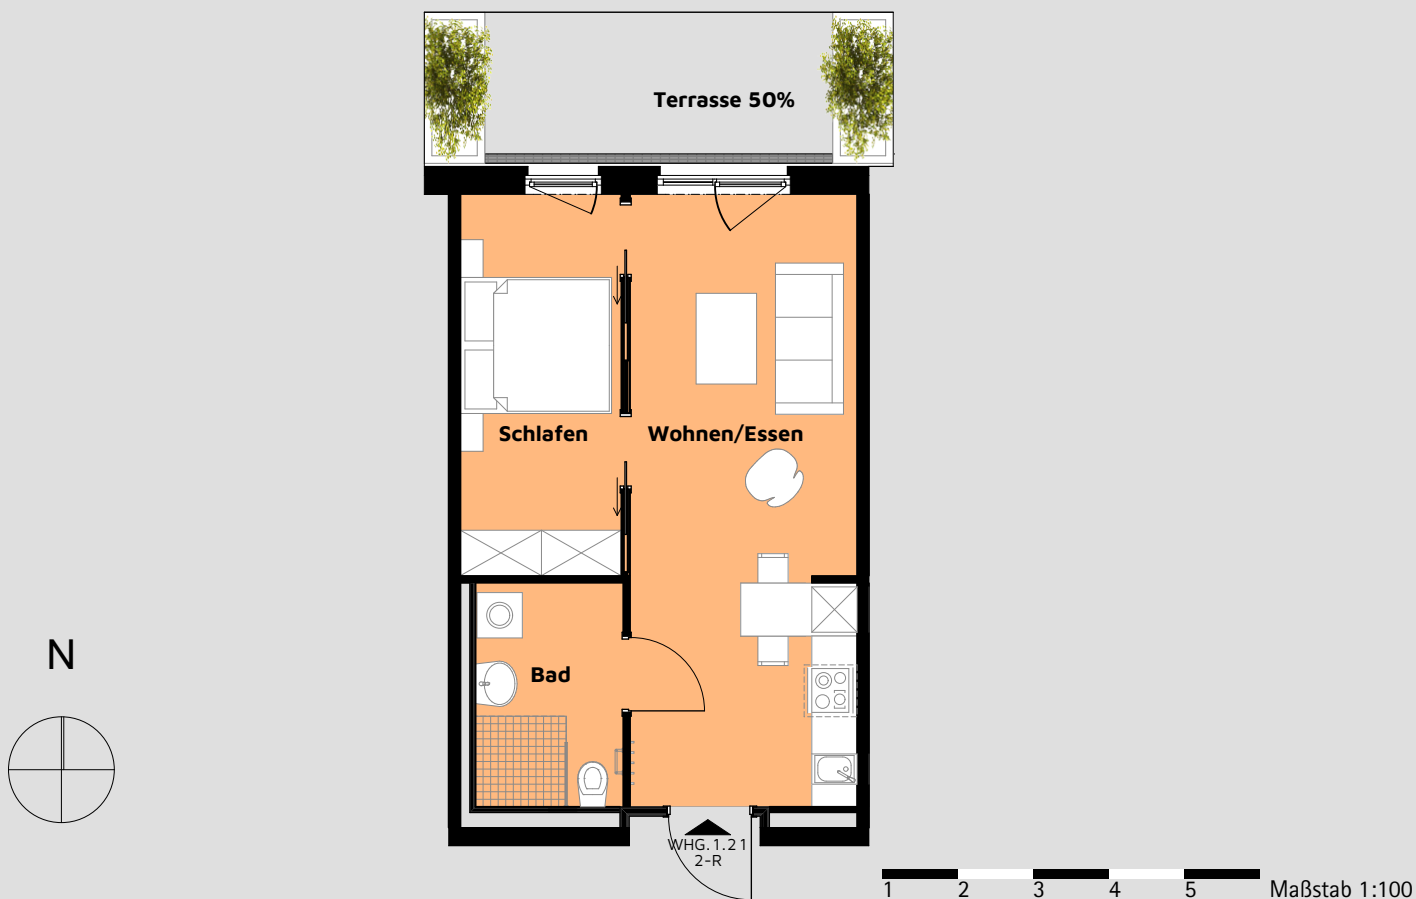

## Exposé App 1. OG Wohnung 1.21

### Flächenzusammenstellung:

Wohnen/ Essen:	24,26 m <sup>2</sup>
Schlafen:	10,72 m <sup>2</sup>
Bad:	05,77 m <sup>2</sup>
Terrasse (50% 9,39 m <sup>2</sup> ):	04,70 m <sup>2</sup>
<b>Gesamt:</b>	<b>45,45 m<sup>2</sup></b>
<b>Anzahl der Zimmer:</b>	<b>2</b>
Kaution:	Kaltmieten

Alle Angaben basieren auf dem Planungsstand Juli 2019. Die Grundrisse sind im Maßstab 1:100 angelegt, somit können Sie erste Messungen vornehmen, die Skala soll Ihnen dabei helfen. Die Johanniter-Unfall-Hilfe e.V. übernimmt keine Garantie auf die Bemaßung, sie dient als Orientierungshilfe.