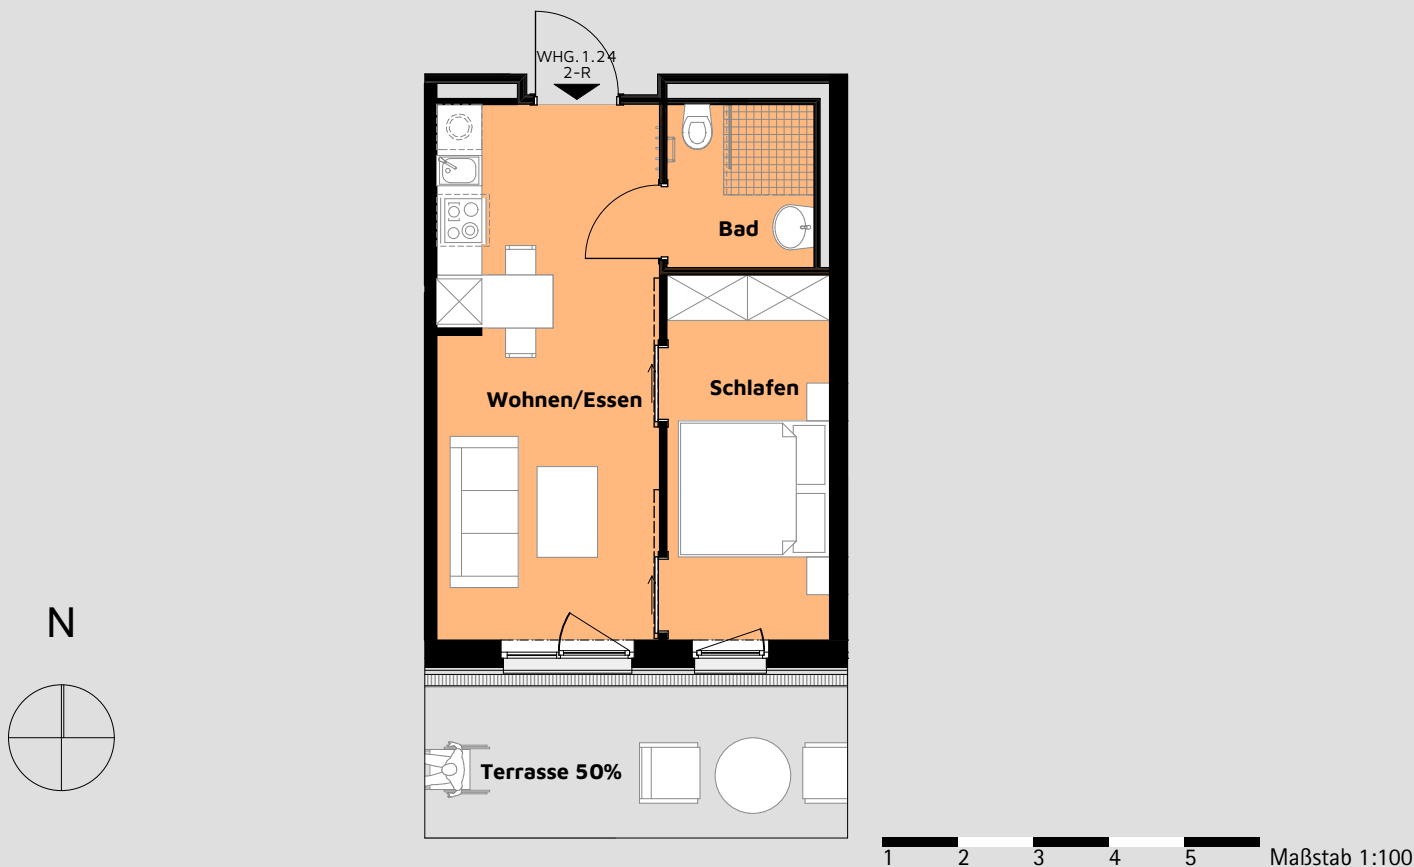

Johanniter-Wohnen Pirna Scheunenhof

Selbstbestimmt leben bis ins Alter

Exposé App 1. OG Wohnung 1.24

Flächenzusammenstellung:

Wohnen/ Essen:	20,86 m ²
Schlafen:	10,38 m ²
Bad:	04,21 m ²
Terrasse (50% 15,32 m ²):	07,66 m ²
Gesamt:	43,11 m²
Anzahl der Zimmer:	2
Kaution:	2 Kaltmieten

Alle Angaben basieren auf dem Planungsstand Juli 2019. Die Grundrisse sind im Maßstab 1:100 angelegt, somit können Sie erste Messungen vornehmen, die Skala soll Ihnen dabei helfen. Die Johanniter-Unfall-Hilfe e.V. übernimmt keine Garantie auf die Bemaßung, sie dient als Orientierungshilfe.