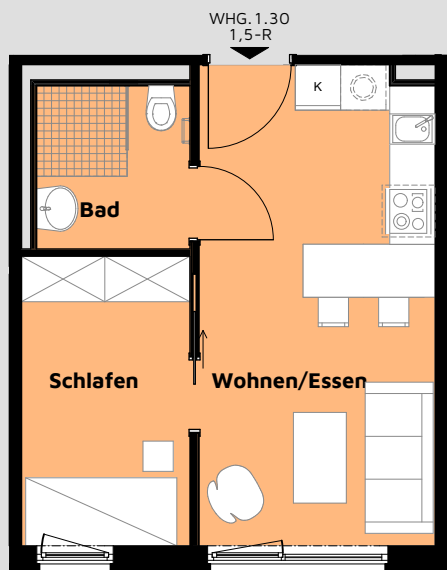

Johanniter-Wohnen Pirna Scheunenhof

Selbstbestimmt leben bis ins Alter

1 2 3 4 5 Maßstab 1:100

Exposé App 1. OG Wohnung 1.30

Flächenzusammenstellung:

Wohnen/ Essen:	19,70 m ²
Schlafen:	08,54 m ²
Bad:	04,38 m ²
Gesamt:	32,62 m²
Anzahl der Zimmer:	1,5
Kaution:	2 Kaltmieten

Alle Angaben basieren auf dem Planungsstand Juli 2019. Die Grundrisse sind im Maßstab 1:100 angelegt, somit können Sie erste Messungen vornehmen, die Skala soll Ihnen dabei helfen. Die Johanniter-Unfall-Hilfe e.V. übernimmt keine Garantie auf die Bemaßung, sie dient als Orientierungshilfe.