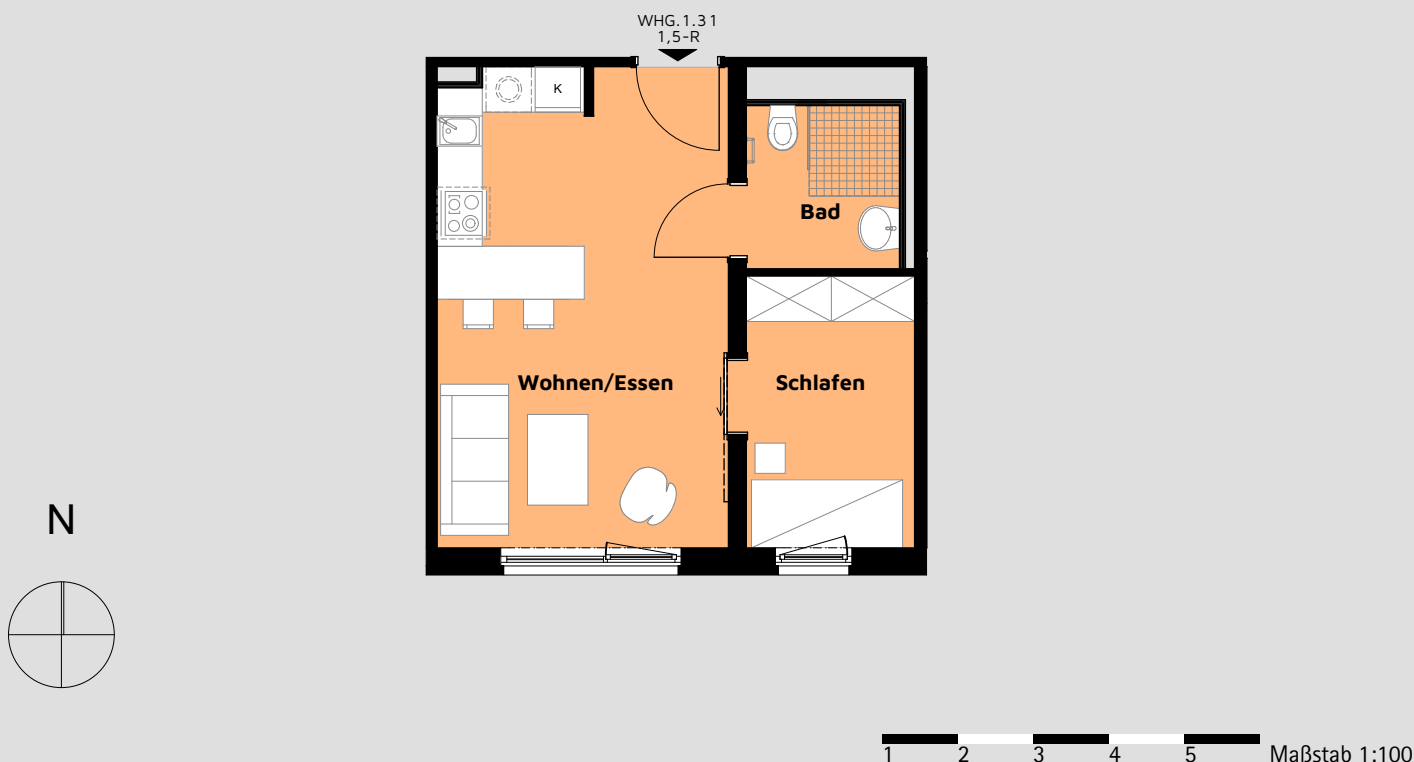

Johanniter-Wohnen Pirna Scheunenhof

Selbstbestimmt leben bis ins Alter

Exposé App 1. OG Wohnung 1.31

Flächenzusammenstellung:

Wohnen/ Essen:	24,29 m ²
Schlafen:	08,02 m ²
Bad:	04,38 m ²
Gesamt:	36,69 m²
Anzahl der Zimmer:	1,5
Kautions:	2 Kaltmieten

Alle Angaben basieren auf dem Planungsstand Juli 2019. Die Grundrisse sind im Maßstab 1:100 angelegt, somit können Sie erste Messungen vornehmen, die Skala soll Ihnen dabei helfen. Die Johanniter-Unfall-Hilfe e.V. übernimmt keine Garantie auf die Bemaßung, sie dient als Orientierungshilfe.