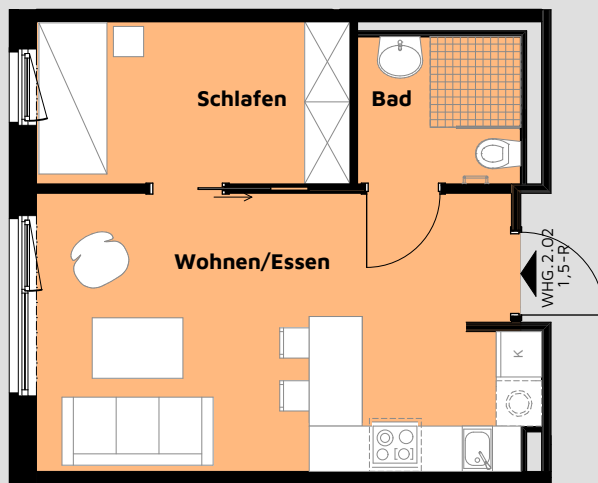

Johanniter-Wohnen Pirna Scheunenhof

Selbstbestimmt leben bis ins Alter

1 2 3 4 5 Maßstab 1:100

Exposé App 2. OG Wohnung 2.02

Flächenzusammenstellung:

Wohnen/ Essen:	23,63 m ²
Schlafen:	08,92 m ²
Bad:	04,21 m ²
Gesamt:	36,76 m²
Anzahl der Zimmer:	1,5

Alle Angaben basieren auf dem Planungsstand Juli 2019. Die Grundrisse sind im Maßstab 1:100 angelegt, somit können Sie erste Messungen vornehmen, die Skala soll Ihnen dabei helfen. Die Johanniter-Unfall-Hilfe e.V. übernimmt keine Garantie auf die Bemaßung, sie dient als Orientierungshilfe.