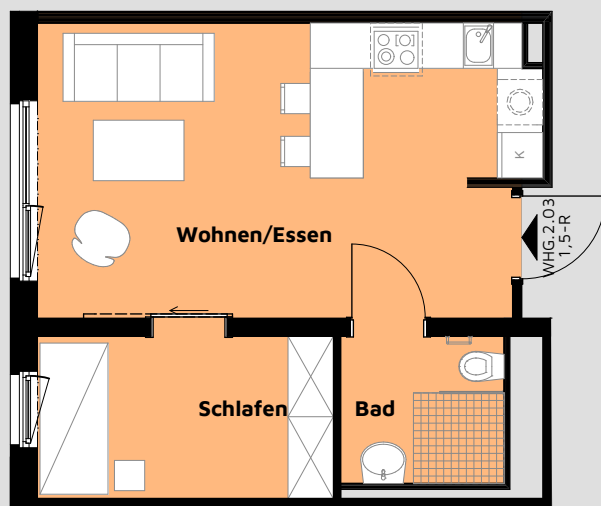

Johanniter-Wohnen Pirna Scheunenhof

Selbstbestimmt leben bis ins Alter

1 2 3 4 5 Maßstab 1:100

Exposé App 2. OG Wohnung 2.03

Flächenzusammenstellung:

Wohnen/ Essen:	25,12 m ²
Schlafen:	08,42 m ²
Bad:	04,21 m ²
Gesamt:	37,75 m²
Anzahl der Zimmer:	1,5
Kautions:	2 Kaltmieten

Alle Angaben basieren auf dem Planungsstand Juli 2019. Die Grundrisse sind im Maßstab 1:100 angelegt, somit können Sie erste Messungen vornehmen, die Skala soll Ihnen dabei helfen. Die Johanniter-Unfall-Hilfe e.V. übernimmt keine Garantie auf die Bemaßung, sie dient als Orientierungshilfe.