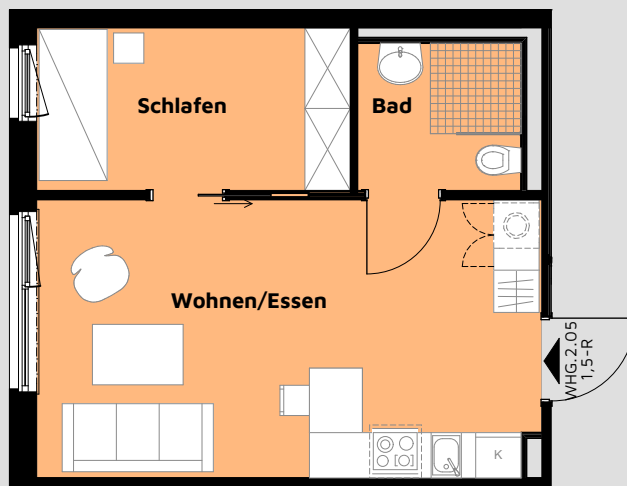

Johanniter-Wohnen Pirna Scheunenhof

Selbstbestimmt leben bis ins Alter

1 2 3 4 5 Maßstab 1:100

Exposé App 2. OG Wohnung 2.05

Flächenzusammenstellung:

Wohnen/ Essen:	24,46 m ²
Schlafen:	08,92 m ²
Bad:	04,21 m ²
Gesamt:	37,60 m²
Anzahl der Zimmer:	1,5
Kaution:	2 Kaltmieten

Alle Angaben basieren auf dem Planungsstand Juli 2019. Die Grundrisse sind im Maßstab 1:100 angelegt, somit können Sie erste Messungen vornehmen, die Skala soll Ihnen dabei helfen. Die Johanniter-Unfall-Hilfe e.V. übernimmt keine Garantie auf die Bemaßung, sie dient als Orientierungshilfe.