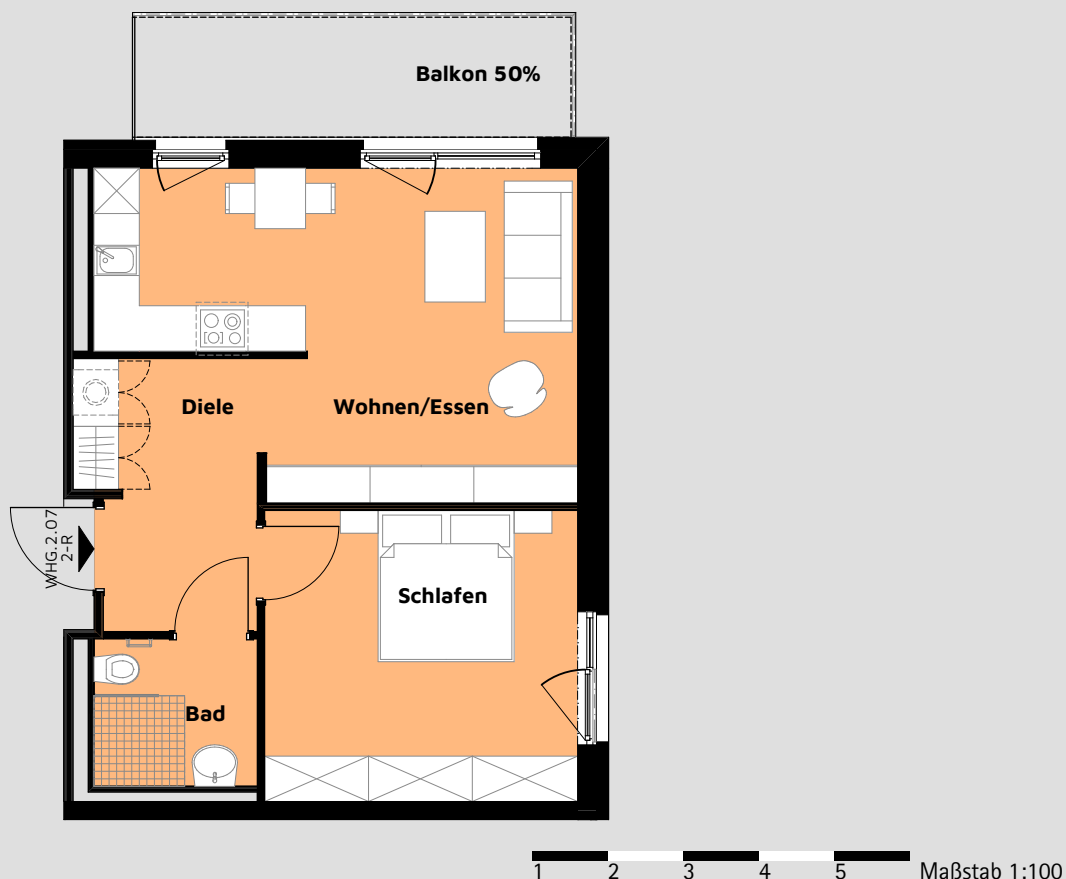

Johanniter-Wohnen Pirna Scheunenhof

Selbstbestimmt leben bis ins Alter

Exposé App 2. OG Wohnung 2.07

Flächenzusammenstellung:

Wohnen/ Essen:	23,86 m ²
Schlafen:	15,94 m ²
Bad:	04,21 m ²
Diele:	08,01 m ²
Balkon (50% 10,59 m ²)	05,30 m ²
Gesamt:	57,32 m²
Anzahl der Zimmer:	2
Kaution:	2 Kaltmieten

Alle Angaben basieren auf dem Planungsstand Juli 2019. Die Grundrisse sind im Maßstab 1:100 angelegt, somit können Sie erste Messungen vornehmen, die Skala soll Ihnen dabei helfen. Die Johanniter-Unfall-Hilfe e.V. übernimmt keine Garantie auf die Bemaßung, sie dient als Orientierungshilfe.