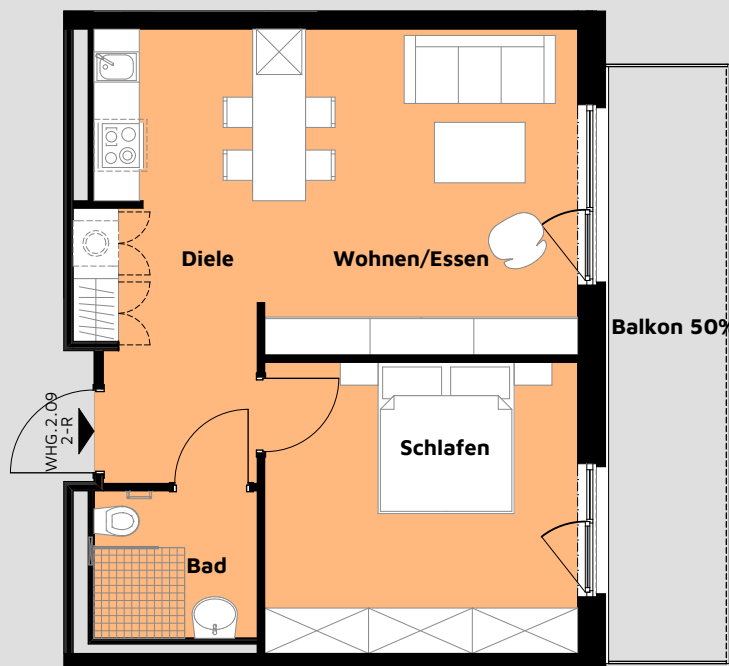

Johanniter-Wohnen Pirna Scheunenhof

Selbstbestimmt leben bis ins Alter

1 2 3 4 5 Maßstab 1:100

Exposé App 2. OG Wohnung 2.09

Flächenzusammenstellung:

Wohnen/ Essen:	23,24 m ²
Schlafen:	15,94 m ²
Bad:	04,21 m ²
Diele:	08,08 m ²
Balkon (50% 12,58 m ²)	06,29 m ²
Gesamt:	57,76 m²
Anzahl der Zimmer:	2
Kaution:	2 Kaltmieten

Alle Angaben basieren auf dem Planungsstand Juli 2019. Die Grundrisse sind im Maßstab 1:100 angelegt, somit können Sie erste Messungen vornehmen, die Skala soll Ihnen dabei helfen. Die Johanniter-Unfall-Hilfe e.V. übernimmt keine Garantie auf die Bemaßung, sie dient als Orientierungshilfe.