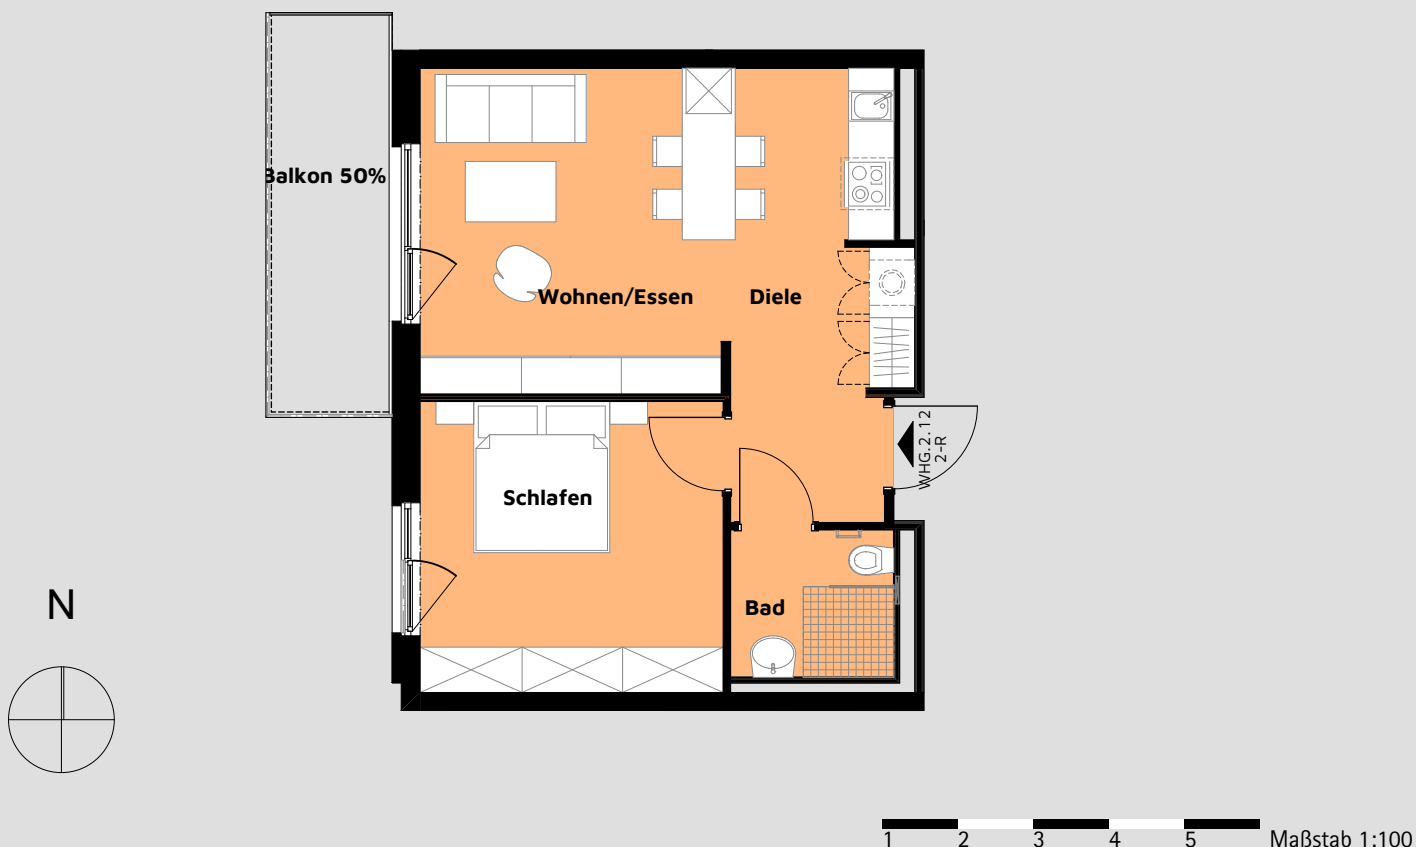

Johanniter-Wohnen Pirna Scheunenhof

Selbstbestimmt leben bis ins Alter

Exposé App 2. OG Wohnung 2.12

Flächenzusammenstellung:

Wohnen/ Essen:	22,68 m ²
Schlafen:	15,44 m ²
Bad:	04,21 m ²
Diele:	08,08 m ²
Balkon (50% 8,39 m ²)	04,20 m ²
Gesamt:	54,61 m²
Anzahl der Zimmer:	2
Kaution:	2 Kaltmieten

Alle Angaben basieren auf dem Planungsstand Juli 2019. Die Grundrisse sind im Maßstab 1:100 angelegt, somit können Sie erste Messungen vornehmen, die Skala soll Ihnen dabei helfen. Die Johanniter-Unfall-Hilfe e.V. übernimmt keine Garantie auf die Bemaßung, sie dient als Orientierungshilfe.