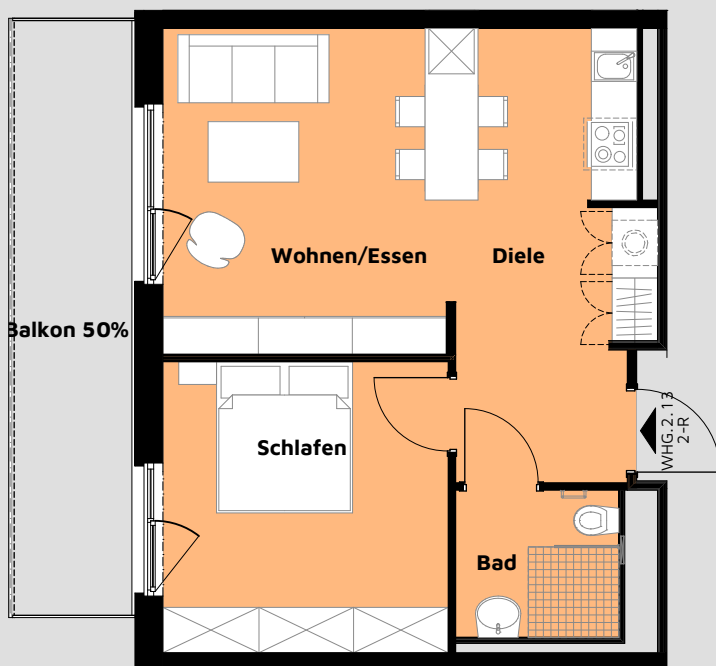

Johanniter-Wohnen Pirna Scheunenhof

Selbstbestimmt leben bis ins Alter

Exposé App 2. OG Wohnung 2.13

Flächenzusammenstellung:

Wohnen/ Essen:	22,23 m ²
Schlafen:	14,53 m ²
Bad:	04,21 m ²
Diele:	08,94 m ²
Balkon (50% 12,58 m ²)	06,29 m ²
Gesamt:	56,20 m²
Anzahl der Zimmer:	2
Kautiön:	2 Kaltmieten

Alle Angaben basieren auf dem Planungsstand Juli 2019. Die Grundrisse sind im Maßstab 1:100 angelegt, somit können Sie erste Messungen vornehmen, die Skala soll Ihnen dabei helfen. Die Johanniter-Unfall-Hilfe e.V. übernimmt keine Garantie auf die Bemaßung, sie dient als Orientierungshilfe.