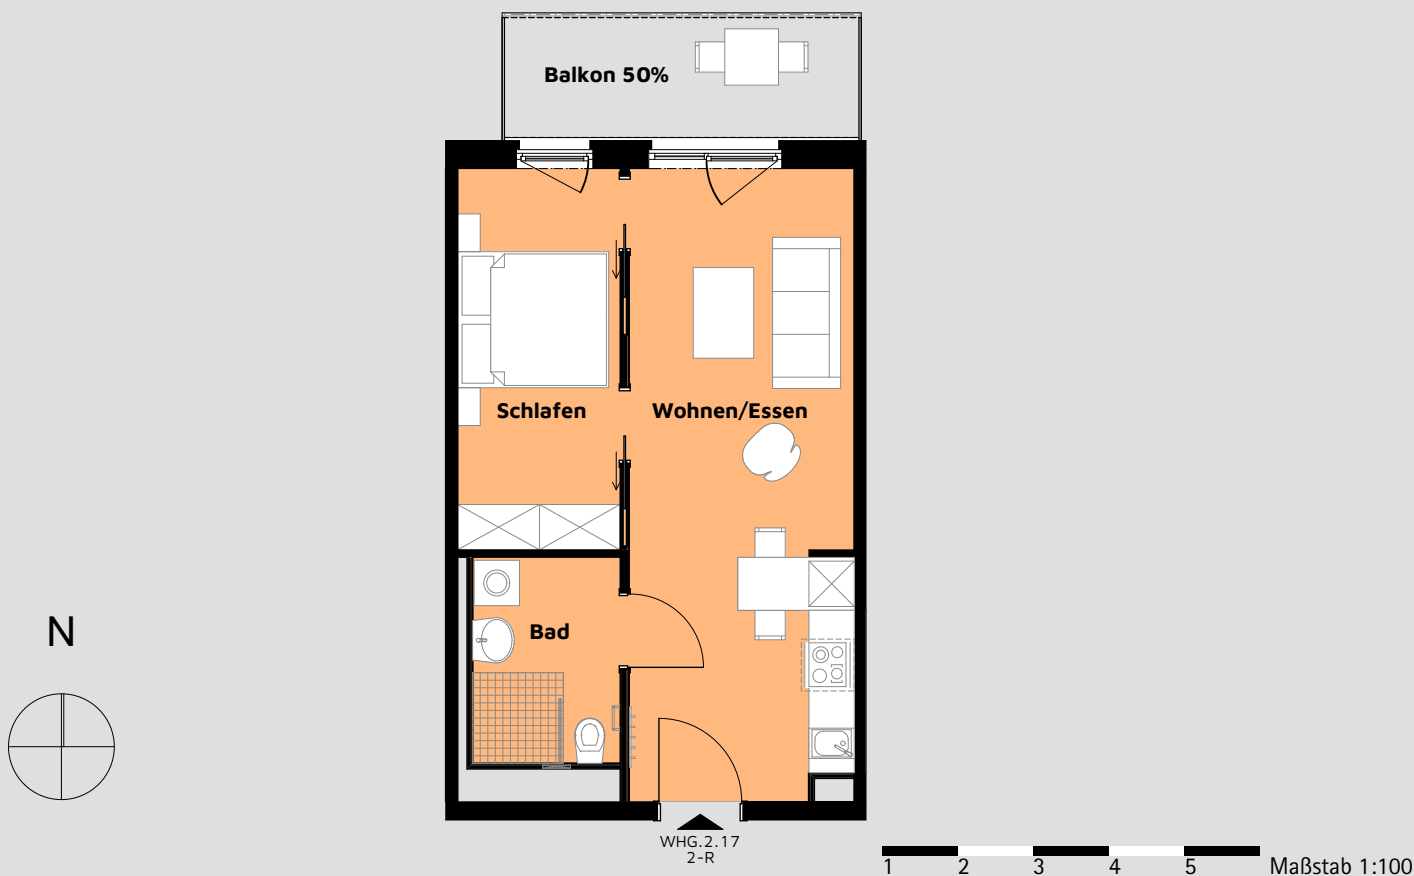

## Exposé App 2. OG Wohnung 2.17

### Flächenzusammenstellung:

Wohnen/ Essen:	24,64 m <sup>2</sup>
Schlafen:	10,85 m <sup>2</sup>
Bad:	05,31 m <sup>2</sup>
Balkon (50% 7,64 m <sup>2</sup> )	03,82 m <sup>2</sup>
<b>Gesamt:</b>	<b>44,62 m<sup>2</sup></b>
<b>Anzahl der Zimmer:</b>	<b>2</b>