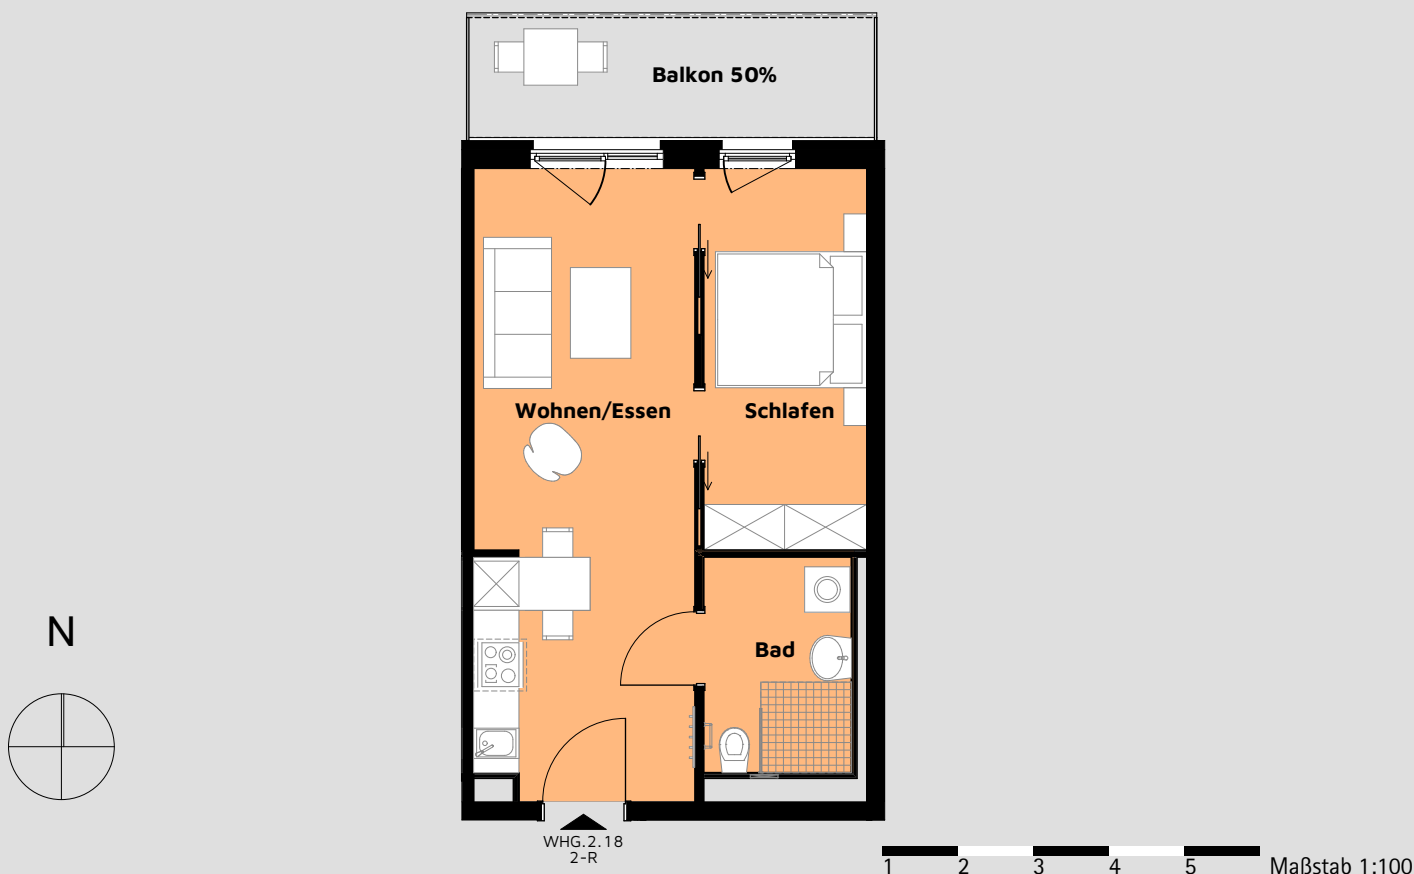

Johanniter-Wohnen Pirna Scheunenhof

Selbstbestimmt leben bis ins Alter

Exposé App 2. OG Wohnung 2.18

Flächenzusammenstellung:

Wohnen/ Essen:	24,22 m ²
Schlafen:	10,85 m ²
Bad:	05,56 m ²
Balkon (50% 8,74 m ²)	04,37 m ²
Gesamt:	45,00 m²
Anzahl der Zimmer:	2
Kaution:	2 Kaltmieten

Alle Angaben basieren auf dem Planungsstand Juli 2019. Die Grundrisse sind im Maßstab 1:100 angelegt, somit können Sie erste Messungen vornehmen, die Skala soll Ihnen dabei helfen. Die Johanniter-Unfall-Hilfe e.V. übernimmt keine Garantie auf die Bemaßung, sie dient als Orientierungshilfe.