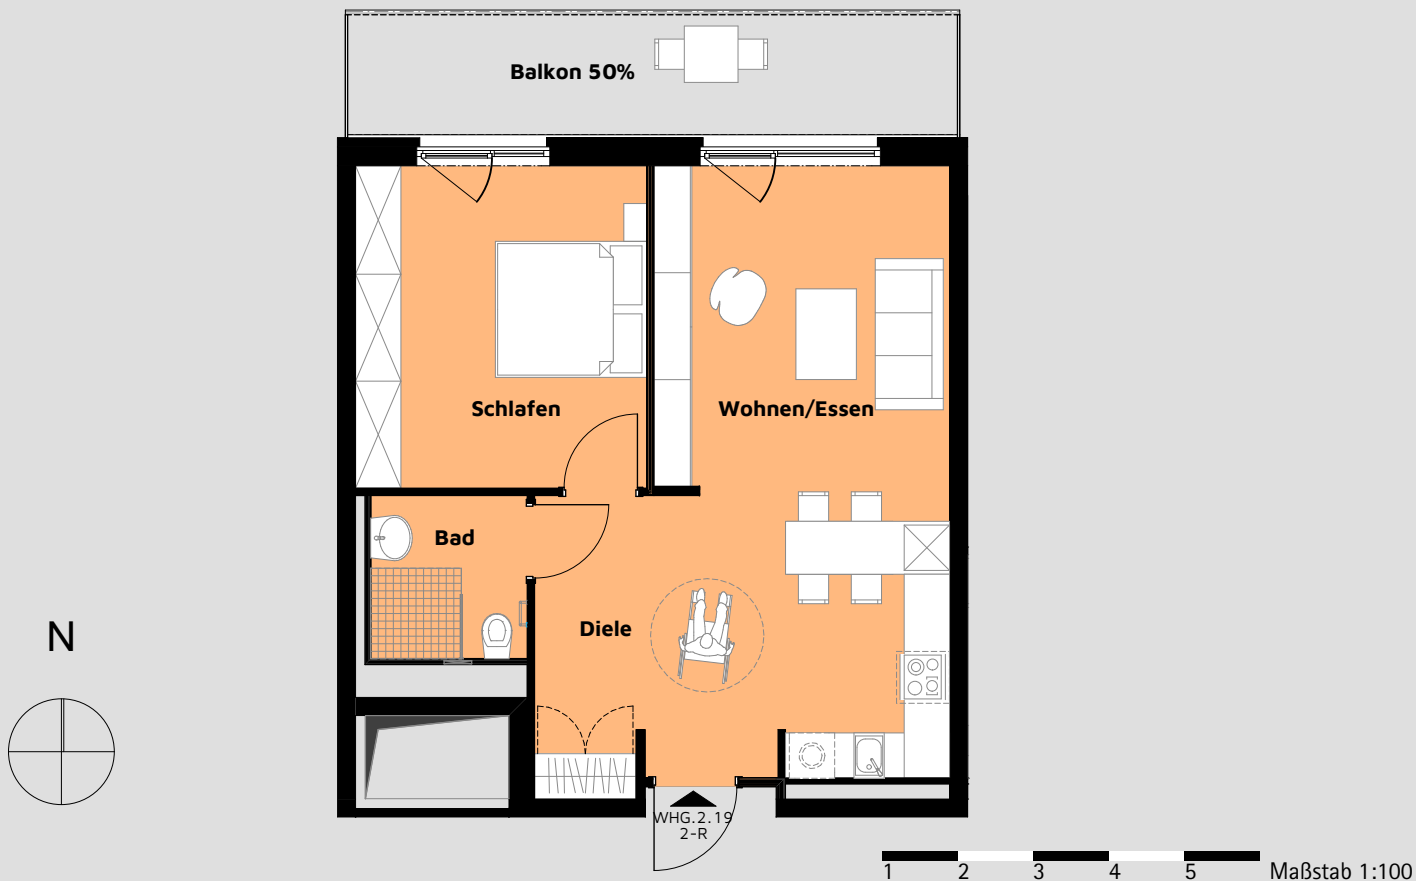

Johanniter-Wohnen Pirna Scheunenhof

Selbstbestimmt leben bis ins Alter

Exposé App 2. OG Wohnung 2.19

Flächenzusammenstellung:

Wohnen/ Essen:	25,42 m ²
Schlafen:	16,42 m ²
Bad:	04,47 m ²
Diele:	12,31 m ²
Balkon (50% 13,14 m ²)	06,57 m ²
Gesamt:	65,19 m²
Anzahl der Zimmer:	2
Kautiön:	2 Kaltmieten

Alle Angaben basieren auf dem Planungsstand Juli 2019. Die Grundrisse sind im Maßstab 1:100 angelegt, somit können Sie erste Messungen vornehmen, die Skala soll Ihnen dabei helfen. Die Johanniter-Unfall-Hilfe e.V. übernimmt keine Garantie auf die Bemaßung, sie dient als Orientierungshilfe.