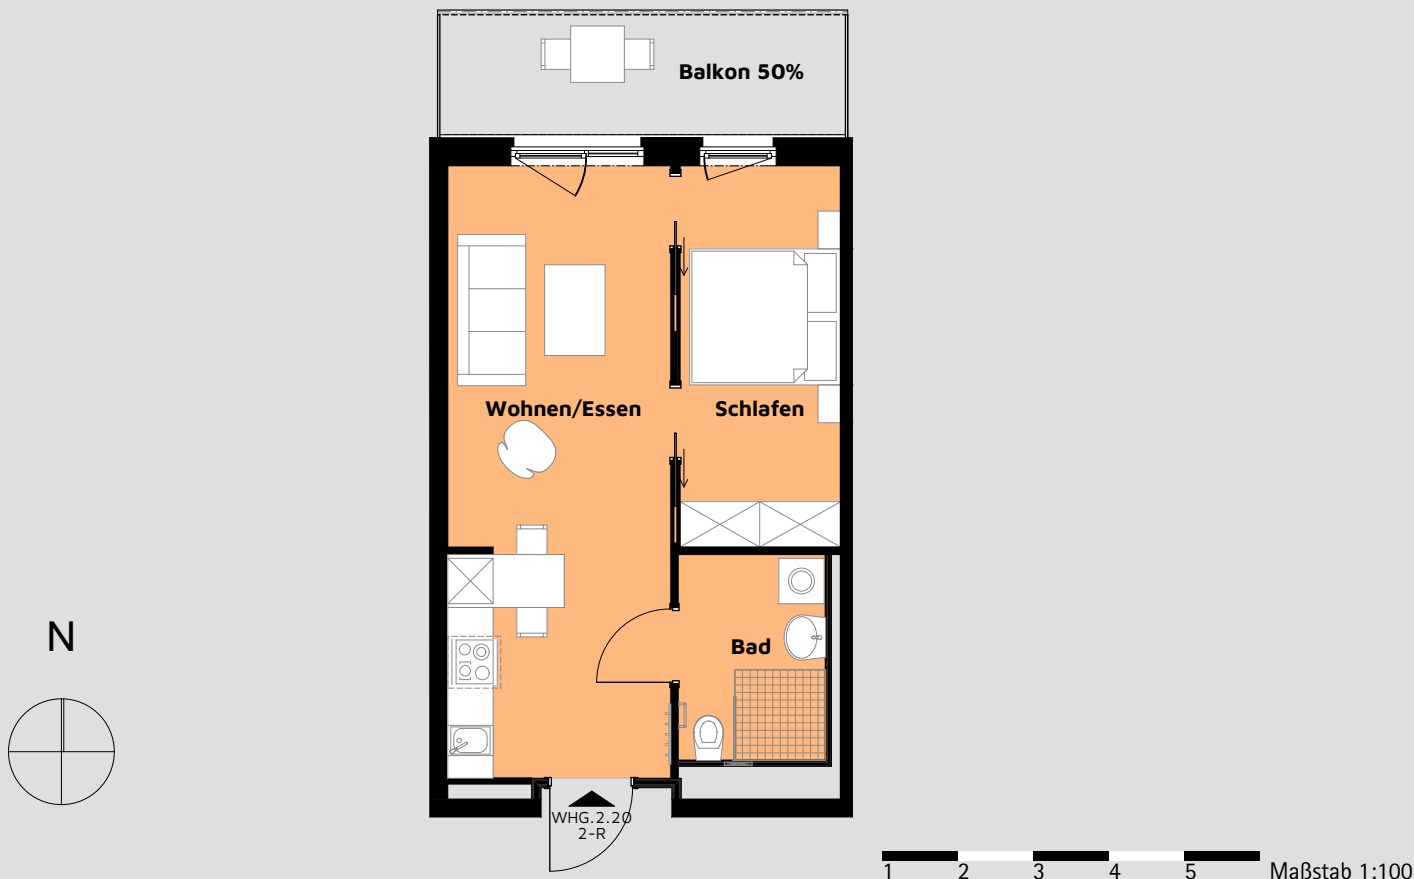

## Exposé App 2. OG Wohnung 2.20

### Flächenzusammenstellung:

Wohnen/ Essen:	23,85 m <sup>2</sup>
Schlafen:	10,72 m <sup>2</sup>
Bad:	05,31 m <sup>2</sup>
Balkon (50% 8,74 m <sup>2</sup> )	04,37 m <sup>2</sup>
<b>Gesamt:</b>	<b>44,25 m<sup>2</sup></b>
<b>Anzahl der Zimmer:</b>	<b>2</b>
Kautiön:	2 Kaltmieten