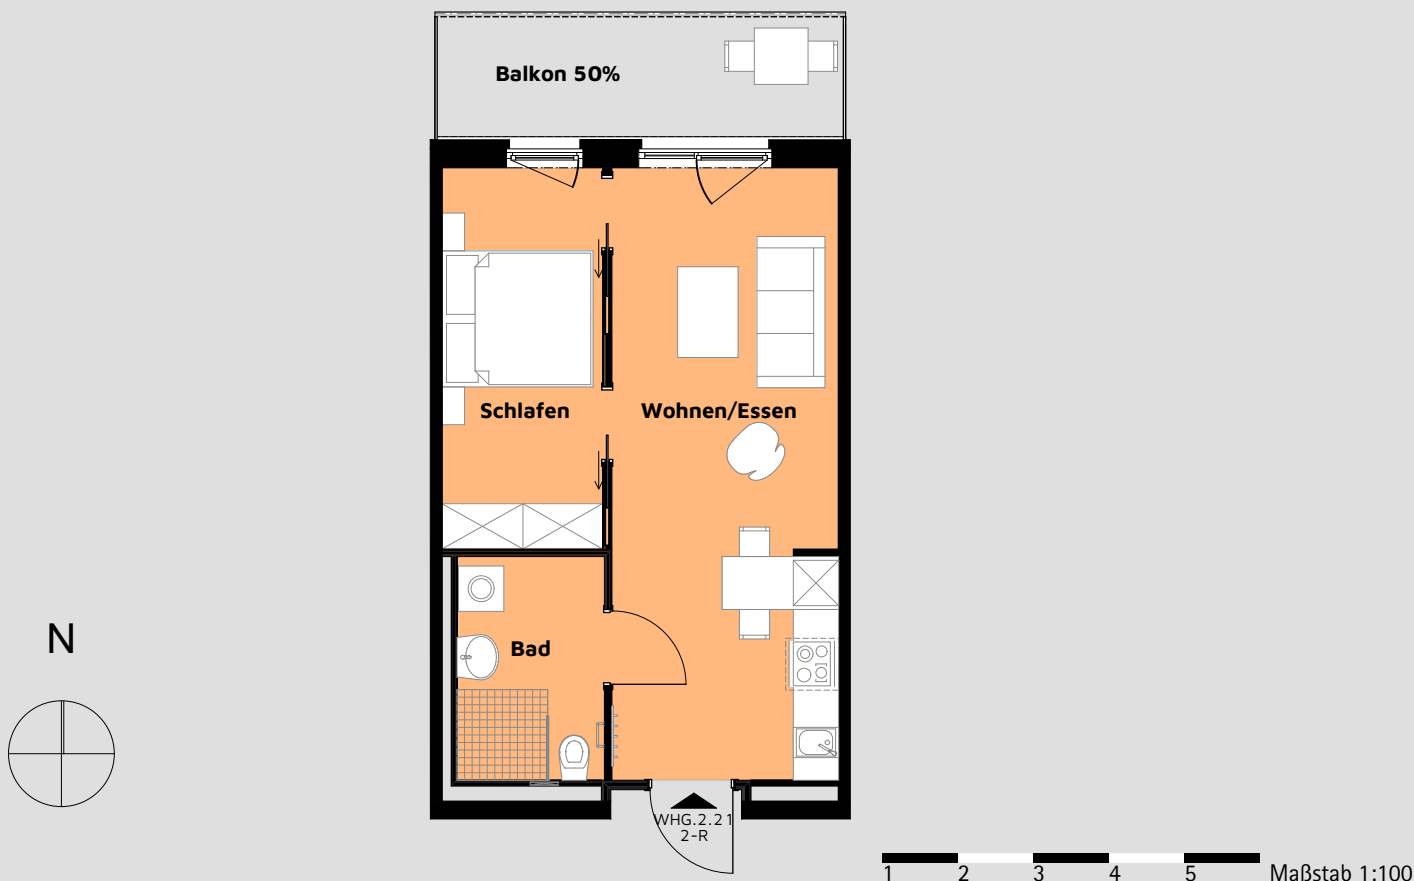

## Exposé App 2. OG Wohnung 2.21

### Flächenzusammenstellung:

Wohnen/ Essen:	24,26 m <sup>2</sup>
Schlafen:	10,72 m <sup>2</sup>
Bad:	05,77 m <sup>2</sup>
Balkon (50% 8,75 m <sup>2</sup> )	04,38 m <sup>2</sup>
<b>Gesamt:</b>	<b>45,13 m<sup>2</sup></b>
<b>Anzahl der Zimmer:</b>	<b>2</b>
Kaution:	2 Kaltmieten